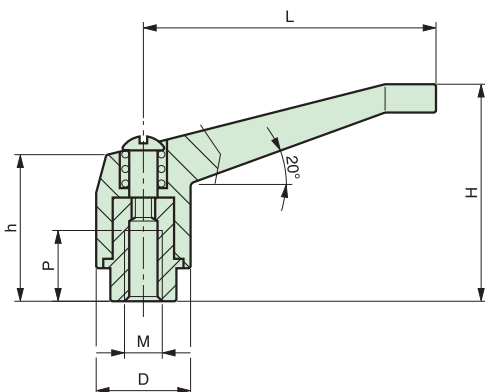

Insert en acier noirci. Manette en font de zinc, noire.

Code	Référence	D	H	h	L	M	P	poids gr.
7740005	NM40/B	16	29	24	40	M4	10	35
7740010	NM40/B	16	29	24	40	M5	10	35
7740015	NM40/B	16	29	24	40	M6	10	35
7740025	NM63/B	19	47	33	63	M6	13	65
7740030	NM63/B	19	47	33	63	M8	13	65
7740040	NM81/B	25	65	43	81	M10	19	170
7740045	NM81/B	25	65	43	81	M12	19	170
7740055	NM106/B	32	74	53	106	M12	24	300
7740065	NM106/B	32	74	53	106	M14	24	300
7740075	NM106/B	32	74	53	106	M16	24	300

NOTE : Manette vernie.

Sur demande : Revêtement chromé, différentes couleurs, taraudages spéciaux.