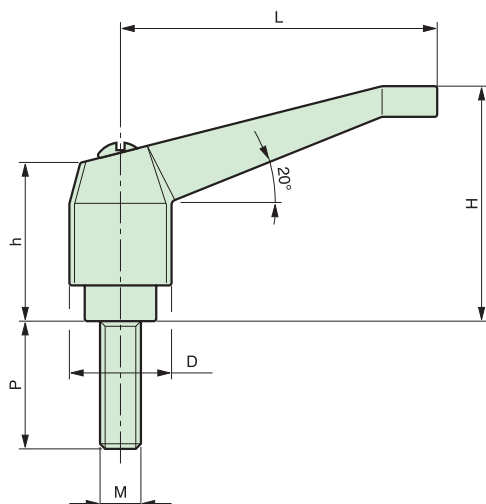

NM/P

Manette débrayable

Insert en acier noirci. Manette en font de zinc, noire.

Code	Référence	D	H	h	L	M	P	poids gr.
7741005	NM40/P	16	29	24	40	M5	20	35
7741015	NM40/P	16	29	24	40	M5	30	35
7741025	NM40/P	16	29	24	40	M6	20	35
7741035	NM40/P	16	29	24	40	M6	30	35
7741045	NM63/P	19	47	33	63	M6	20	65
7741055	NM63/P	19	47	33	63	M6	30	65
7741065	NM63/P	19	47	33	63	M8	20	65
7741075	NM63/P	19	47	33	63	M8	30	65
7741085	NM63/P	19	47	33	63	M8	40	65
7741095	NM63/P	19	47	33	63	M8	50	65
7741105	NM81/P	25	65	43	81	M10	20	170
7741115	NM81/P	25	65	43	81	M10	30	170
7741125	NM81/P	25	65	43	81	M10	40	170
7741135	NM81/P	25	65	43	81	M10	50	170
7741145	NM81/P	25	65	43	81	M10	60	170
7741155	NM81/P	25	65	43	81	M12	20	170
7741165	NM81/P	25	65	43	81	M12	30	170
7741175	NM81/P	25	65	43	81	M12	40	170
7741185	NM81/P	25	65	43	81	M12	50	170
7741195	NM81/P	25	65	43	81	M12	60	170
7741205	NM106/P	32	74	53	106	M14	30	300
7741215	NM106/P	32	74	53	106	M14	40	300
7741225	NM106/P	32	74	53	106	M14	50	300
7741235	NM106/P	32	74	53	106	M14	60	300
7741245	NM106/P	32	74	53	106	M16	30	300
7741255	NM106/P	32	74	53	106	M16	40	300
7741265	NM106/P	32	74	53	106	M16	50	300
7741275	NM106/P	32	74	53	106	M16	60	300

NOTE : Manette vernie.

Sur demande : Revêtement chromé, différentes couleurs, filetages alésages spéciaux.