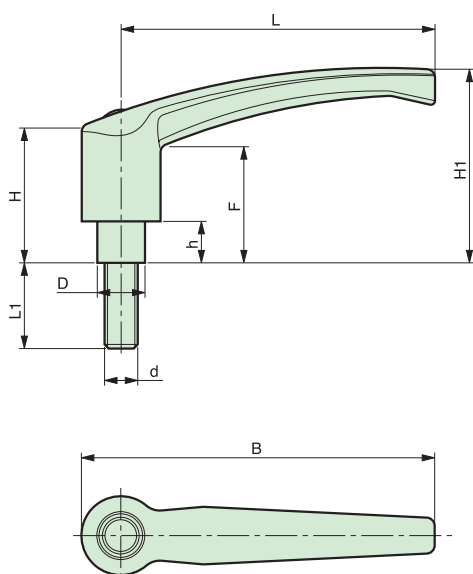

GA/P

Manette débrayable

Insert en acier noirci. Manette en font de zinc, noire.

Code	Référence	D	H1	H	h	F	L	B	d	L1	poids gr.
7746005	GA44/P	9,5	36	23	5	21	44	52	M4	20	37
7746030	GA44/P	9,5	36	23	5	21	44	52	M5	30	40
7746050	GA44/P	9,5	36	23	5	21	44	52	M6	20	40
7746060	GA44/P	9,5	36	23	5	21	44	52	M6	30	41,5
7746100	GA44/P	9,5	36	23	5	21	44	52	M8	20	41
7746110	GA44/P	9,5	36	23	5	21	44	52	M8	30	43
7746130	GA65/P	11,5	47	33	10	28	65	75	M6	20	78
7746140	GA65/P	11,5	47	33	10	28	65	75	M6	30	80
7746180	GA65/P	11,5	47	33	10	28	65	75	M8	20	81
7746190	GA65/P	11,5	47	33	10	28	65	75	M8	30	84
7746200	GA65/P	11,5	47	33	10	28	65	75	M8	40	87
7746210	GA65/P	11,5	47	33	10	28	65	75	M8	50	90
7746250	GA65/P	11,5	47	33	10	28	65	75	M10	30	90
7746260	GA65/P	11,5	47	33	10	28	65	75	M10	40	95
7746300	GA80/P	19	62	41	12	37	80	94	M10	20	189
7746310	GA80/P	19	62	41	12	37	80	94	M10	30	195
7746320	GA80/P	19	62	41	12	37	80	94	M10	40	198
7746330	GA80/P	19	62	41	12	37	80	94	M10	50	204
7746340	GA80/P	19	62	41	12	37	80	94	M10	60	210
7746370	GA80/P	19	62	41	12	37	80	94	M12	30	201
7746380	GA80/P	19	62	41	12	37	80	94	M12	40	208
7746390	GA80/P	19	62	41	12	37	80	94	M12	50	215
7746400	GA80/P	19	62	41	12	37	80	94	M12	60	222
7746430	GA80/P	19	62	41	12	37	80	94	M14	30	210
7746440	GA80/P	19	62	41	12	37	80	94	M14	40	218
7746450	GA80/P	19	62	41	12	37	80	94	M14	50	228
7746460	GA80/P	19	62	41	12	37	80	94	M14	60	238
7746510	GA94/P	23	67	48	12	44	94	109	M12	40	-
7746520	GA94/P	23	67	48	12	44	94	109	M12	50	-
7746530	GA94/P	23	67	48	12	44	94	109	M12	60	-
7746560	GA94/P	23	67	48	12	44	94	109	M14	30	-
7746570	GA94/P	23	67	48	12	44	94	109	M14	40	-
7746580	GA94/P	23	67	48	12	44	94	109	M14	50	-
7746590	GA94/P	23	67	48	12	44	94	109	M14	60	-
7746620	GA94/P	23	67	48	12	44	94	109	M16	30	-
7746630	GA94/P	23	67	48	12	44	94	109	M16	40	-
7746640	GA94/P	23	67	48	12	44	94	109	M16	50	-
7746650	GA94/P	23	67	48	12	44	94	109	M16	60	-

NOTE : Manette vernie.

Sur demande : Revêtement chromé, différentes couleurs, filetages spéciaux.