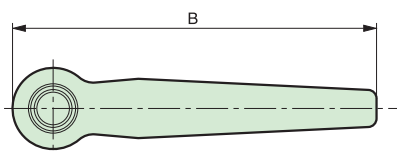

Insert en acier noirci. Manette en font de zinc, noire.

cod.	modello	D	H1	H	h	F	L	B	d	E	peso gr.
7745005	GA44/B	9,5	36	23	5	21	44	52	M4	8	33
7745010	GA44/B	9,5	36	23	5	21	44	52	M5	8	35
7745015	GA44/B	9,5	36	23	5	21	44	52	M6	8	34
7745025	GA65/B	11,5	47	33	10	28	65	75	M6	11	72
7745030	GA65/B	11,5	47	33	10	28	65	75	M8	11	70
7745040	GA80/B	19	62	41	12	37	80	94	M10	18	167
7745045	GA80/B	19	62	41	12	37	80	94	M12	18	161
7745055	GA94/B	23	67	48	12	44	94	109	M12	24	-
7745060	GA94/B	23	67	48	12	44	94	109	M14	24	-
7745065	GA94/B	23	67	48	12	44	94	109	M16	24	-

NOTE : Manette vernie.

Sur demande : Revêtement chromé, différentes couleurs, taraudages spéciaux.