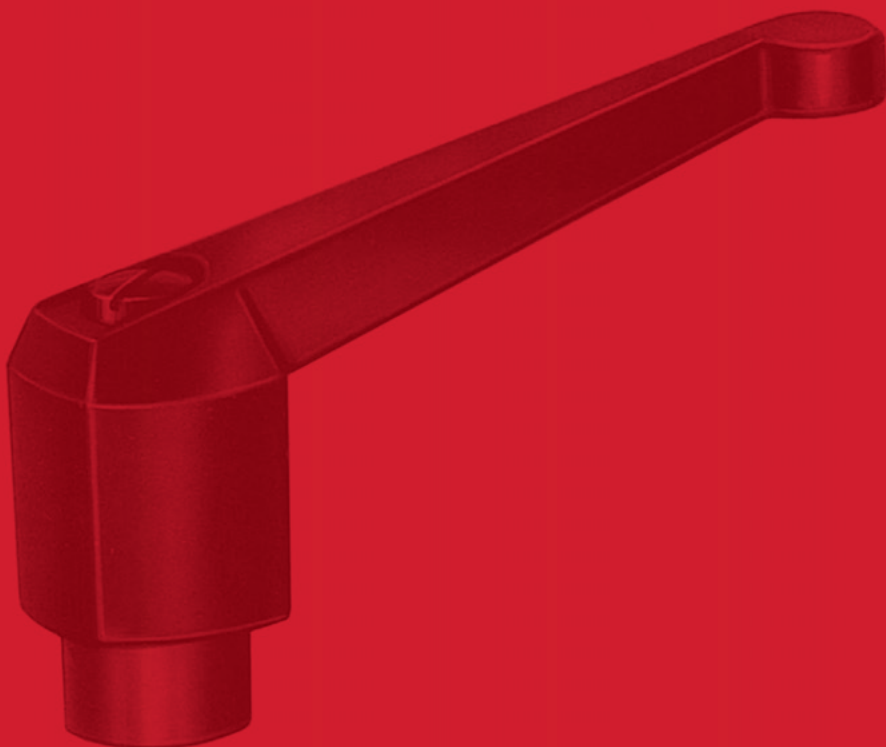

5 - Poignées métalliques

NM/B - NM/P

102 & 103

GA/B - GA/P

104 & 105

NTC/B

106

5 - Poignées métalliques

NM/B

Manette débrayable

Insert en acier noirci. Manette en font de zinc, noire.

| Code | Référence | D | H | h | L | M | P | poids gr. |
|---------|----------------|----|----|----|-----|-----|----|-----------|
| 7740005 | NM40/B | 16 | 29 | 24 | 40 | M4 | 10 | 35 |
| 7740010 | NM40/B | 16 | 29 | 24 | 40 | M5 | 10 | 35 |
| 7740015 | NM40/B | 16 | 29 | 24 | 40 | M6 | 10 | 35 |
| 7740025 | NM63/B | 19 | 47 | 33 | 63 | M6 | 13 | 65 |
| 7740030 | NM63/B | 19 | 47 | 33 | 63 | M8 | 13 | 65 |
| 7740040 | NM81/B | 25 | 65 | 43 | 81 | M10 | 19 | 170 |
| 7740045 | NM81/B | 25 | 65 | 43 | 81 | M12 | 19 | 170 |
| 7740055 | NM106/B | 32 | 74 | 53 | 106 | M12 | 24 | 300 |
| 7740065 | NM106/B | 32 | 74 | 53 | 106 | M14 | 24 | 300 |
| 7740075 | NM106/B | 32 | 74 | 53 | 106 | M16 | 24 | 300 |