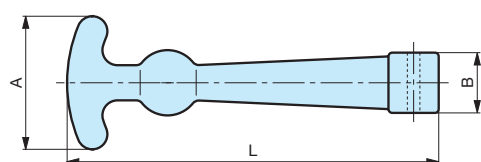

TG

Attache capot

Code	Référence	L	A	B	D	d₁	d	poids gr.
7317485	TG/153	148	53	24	20	26	Ø4	57,00

Matière : Caoutchouc noir.