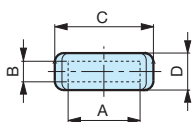

MPV

Poignée pour méplat

Intérieur lisse.

Code	Référence	L	AxB	C	D	P	poids gr.
7317600	MPV/48x133	133	35x10	48	18	127	70,00
7317605	MPV/48x133	133	35x12	48	18	127	68,00

NOTE : Sur demande, selon la quantité, possibilité de couleurs.

Matière : PVC noir.

MESURES NON CONTRACTUELLES