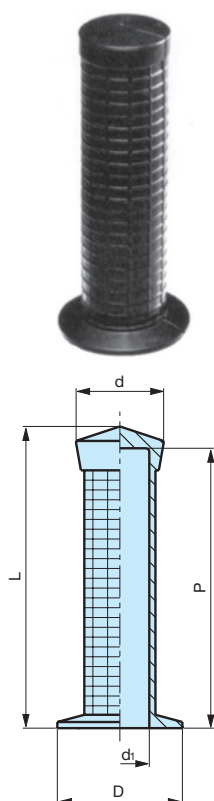

MVP

Poignée conique

Intérieur lisse.

Code	Référence	D	d	d ₁	L	P	poids gr.
7317008	MVP/24x56	24	15	∅ 6	56	50	19,80
7317010	MVP/24x56	24	15	∅ 8	56	50	18,65
7317015	MVP/24x56	24	15	∅10	56	50	17,52
7317020	MVP/24x56	24	15	∅12	56	50	16,00
7317025	MVP/28x68	28	18	∅ 8	68	61	34,00
7317030	MVP/28x68	28	18	∅10	68	61	32,00
7317035	MVP/28x68	28	18	∅12	68	61	30,00
7317040	MVP/28x68	28	18	∅14	68	61	28,00
7317045	MVP/28x68	28	18	∅16	68	61	25,80

NOTE : Sur demande, selon la quantité, possibilité de couleurs.

Matière : PVC noir.

MESURES NON CONTRACTUELLES

PVZ

Poignée

Intérieur lisse.

Code	Référence	L	d	D	P	poids gr.
7317125	PVZ/33x123	123	Ø20	35	118	53,00
7317130	PVZ/33x123	123	Ø21-22	35	118	70,00
7317135	PVZ/33x123	123	Ø24-25	35	118	34,00
7317140	PVZ/33x123	123	Ø25-27	35	118	52,00
7317150	PVZ/33x123	123	Ø27-28	35	118	54,00
7317407	PVZ/30x125	125	Ø16	30	120	64,00
7317409	PVZ/30x125	125	Ø18	30	120	53,14
7317410	PVZ/30x125	125	Ø19	30	120	55,00
7317415	PVZ/30x125	125	Ø20-21	30	120	51,00
7317420	PVZ/30x125	125	Ø21-22	30	120	41,00
7317430	PVZ/30x125	125	Ø24-25	30	120	29,00

NOTE : Sur demande, selon la quantité, possibilité de couleurs.

Matière : PVC noir.

MESURES NON CONTRACTUELLES

PVZ

Poignée à collerette

Intérieur lisse.

Code	Référence	L	d ₁	d	D	P	poids gr.
7317160	PVZ/51x123	123	Ø20	35	51	118	89,44
7317165	PVZ/51x123	123	Ø21-22	35	51	118	75,90
7317170	PVZ/51x123	123	Ø24-25	35	51	118	64,00
7317175	PVZ/51x123	123	Ø25-27	35	51	118	58,00
7317185	PVZ/51x123	123	Ø27-28	35	51	118	47,73
7317432	PVZ/49x125	125	Ø16	30	49	120	69,00
7317434	PVZ/49x125	125	Ø18	30	49	120	64,00
7317440	PVZ/49x125	125	Ø20-21	30	49	120	54,26
7317445	PVZ/49x125	125	Ø21-22	30	49	120	50,00
7317450	PVZ/49x125	125	Ø24-25	30	49	120	34,00