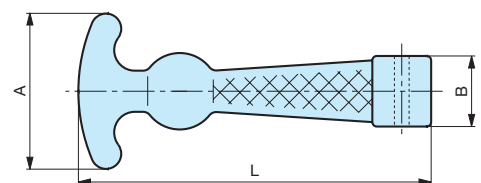

Matière : Caoutchouc noir.

MESURES NON CONTRACTUELLES

TRI

Attache capot

Code	Référence	L	A	B	D	d ₁	d	poids gr.
7317525	TRI/120	120	54	25	19	25	Ø4	41,10

Matière : Caoutchouc noir.

MESURES NON CONTRACTUELLES

ATTACHE