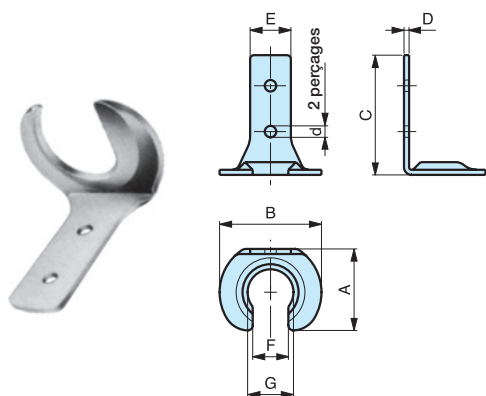

Matière : Caoutchouc noir.

MESURES NON CONTRACTUELLES

TRI

Attache capot

Code	Référence	L	A	B	D	d ₁	d	poids gr.
7317525	TRI/120	120	54	25	19	25	Ø4	41,10

Matière : Caoutchouc noir.

MESURES NON CONTRACTUELLES

ATTACHE

Code	Référence	A	B	C	D	E	d	F	G	poids gr.
7317490	A/32	32	40	50	2	16	Ø4	15	18	21,22 Brut
7317510	AZ/32	32	40	50	2	16	Ø4	15	18	21,22 Galvanisé

Matière : Fer.

MESURES NON CONTRACTUELLES

Code	Référence	A	B	C	D	E	d	F	G	poids gr.
7317495	B/32	32	38	44	2	16	Ø4	15	18	21,22 Brut
7317515	BZ/32	32	38	44	2	16	Ø4	15	18	21,22 Galvanisé