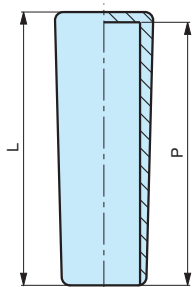

NOTE : Sur demande, selon la quantité, possibilité de couleurs.

Matière : PVC noir.

MESURES NON CONTRACTUELLES

MPV

Poignée pour méplat

Intérieur lisse.

Code	Référence	L	A	B	CxD	P	poids gr.
7317470	MPV/28x105	105	28	16	20x6	101	33,12

NOTE : Sur demande, selon la quantité, possibilité de couleurs.

Matière : PVC noir.

MESURES NON CONTRACTUELLES

MPV

Poignée pour méplat

Intérieur lisse.

Code	Référence	L	AxB	C	D	P	poids gr.
7317600	MPV/48x133	133	35x10	48	18	127	70,00
7317605	MPV/48x133	133	35x12	48	18	127	68,00