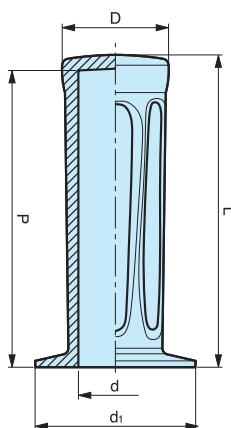

Matière : PVC noir.

PV

Poignée

Intérieur lisse.

Code	Référence	L	d	D	P	poids gr.
7317740	PV/31x115	115	Ø18-19	31	110	58,00
7317742	PV/31x115	115	Ø20-21	31	110	52,00
7317744	PV/31x115	115	Ø22-23	31	110	42,00
7317750	PV/36x125	125	Ø24-25	36	120	68,00
7317752	PV/36x125	125	Ø26	36	120	56,00
7317754	PV/36x125	125	Ø27-28	36	120	44,00
7317755	PV/36x125	125	Ø29	36	120	44,00
7317760	PV/42x130	130	Ø30	42	125	84,00
7317765	PV/42x130	130	Ø33	42	125	66,00

NOTE : Sur demande, selon la quantité, possibilité de couleurs.

Matière : PVC noir.

MESURES NON CONTRACTUELLES

PV

Poignée à collerette

Intérieur lisse.

Code	Référence	L	d	d ₁	D	P	poids gr.
7317770	PV/44x115	115	Ø18-19	44	31	110	62,00
7317772	PV/44x115	115	Ø20-21	44	31	110	56,00
7317774	PV/44x115	115	Ø22-23	44	31	110	46,00
7317780	PV/49x125	125	Ø24-25	49	36	120	72,00
7317782	PV/49x125	125	Ø26	49	36	120	60,00
7317784	PV/49x125	125	Ø27-28	49	36	120	50,00
7317785	PV/49x125	125	Ø29	49	36	120	50,00
7317790	PV/51x130	130	Ø30	51	42	125	92,00
7317795	PV/51x130	130	Ø33	51	42	125	74,00