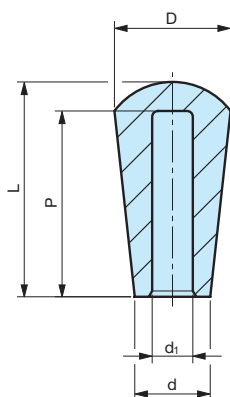

MVP

Poignée conique

Intérieur lisse.

Code	Référence	D	d	d ₁	L	P	poids gr.
7317008	MVP/24x56	24	15	∅ 6	56	50	19,80
7317010	MVP/24x56	24	15	∅ 8	56	50	18,65
7317015	MVP/24x56	24	15	∅10	56	50	17,52
7317020	MVP/24x56	24	15	∅12	56	50	16,00
7317025	MVP/28x68	28	18	∅ 8	68	61	34,00
7317030	MVP/28x68	28	18	∅10	68	61	32,00
7317035	MVP/28x68	28	18	∅12	68	61	30,00
7317040	MVP/28x68	28	18	∅14	68	61	28,00
7317045	MVP/28x68	28	18	∅16	68	61	25,80

NOTE : Sur demande, selon la quantité, possibilité de couleurs.

Matière : PVC noir.

MESURES NON CONTRACTUELLES

MVP

Poignée conique

Intérieur lisse.

Code	Référence	D	d	d ₁	L	P	poids gr.
7317048	MVP/24x53	24	15	∅ 6	53	50	21,30
7317050	MVP/24x53	24	15	∅ 8	53	50	20,40
7317055	MVP/24x53	24	15	∅10	53	50	18,43
7317060	MVP/24x53	24	15	∅12	53	50	19,00
7317065	MVP/28x65	28	18	∅ 8	65	61	23,70
7317070	MVP/28x65	28	18	∅10	65	61	22,30
7317075	MVP/28x65	28	18	∅12	65	61	20,90
7317080	MVP/28x65	28	18	∅14	65	61	19,50
7317085	MVP/28x65	28	18	∅16	65	61	18,10

NOTE : Sur demande, selon la quantité, possibilité de couleurs.

Matière : PVC noir.

MESURES NON CONTRACTUELLES

MVP

Poignée

Intérieur lisse.

Code	Référence	D	d	L	P	poids gr.
7317092	MVP/24x83	24	Ø10	83	78	35,00
7317095	MVP/24x83	24	Ø12	83	78	33,76
7317100	MVP/24x83	24	Ø14	83	78	32,00
7317105	MVP/24x83	24	Ø16	83	78	26,40
7317110	MVP/24x83	24	Ø18	83	78	24,64
7317115	MVP/24x83	24	Ø20	83	78	19,11

NOTE : Sur demande, selon la quantité, possibilité de couleurs.

Matière : PVC noir.

MESURES NON CONTRACTUELLES

MVP

Poignée conique

Intérieur lisse.

Code	Référence	D	d	d ₁	L	P	poids gr.
7317005	MVP/20x37	20	Ø14	8	37	34	20,40