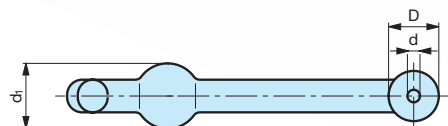

TG

Attache capot

Code	Référence	L	A	B	D	d₁	d	poids gr.
7317485	TG/153	148	53	24	20	26	Ø4	57,00

Matière : Caoutchouc noir.