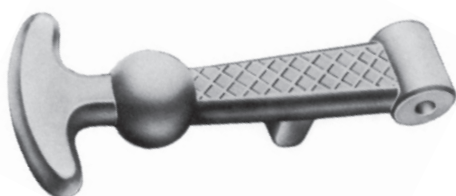

Matière : Caoutchouc noir.

MESURES NON CONTRACTUELLES

TRI

Attache capot

Code	Référence	L	A	B	D	d ₁	d	poids gr.
7317525	TRI/120	120	54	25	19	25	Ø4	41,10

Matière : Caoutchouc noir.

MESURES NON CONTRACTUELLES

ATTACHE