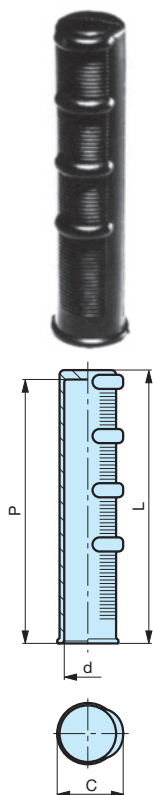

PVZ

Poignée

Intérieur lisse.

Code	Référence	L	d	C	P	poids gr.
7317342	PVZ/27x116	116	Ø12	27	112	36,00
7317343	PVZ/27x116	116	Ø14	27	112	45,00
7317345	PVZ/27x116	116	Ø16	27	112	40,00
7317350	PVZ/27x116	116	Ø18	27	112	35,00
7317355	PVZ/27x116	116	Ø20	27	112	27,70
7317360	PVZ/27x116	116	Ø21	27	112	26,00
7317365	PVZ/27x116	116	Ø22	27	112	26,00
7317370	PVZ/27x116	116	Ø22L	27	112	23,00

NOTE : Sur demande, selon la quantité, possibilité de couleurs.

Matière : PVC noir.

MESURES NON CONTRACTUELLES