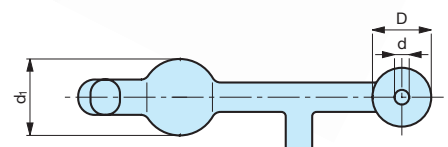

Matière : Caoutchouc noir.

MESURES NON CONTRACTUELLES

TRI

Attache capot

Code	Référence	L	A	B	D	d ₁	d	poids gr.
7317525	TRI/120	120	54	25	19	25	Ø4	41,10

Matière : Caoutchouc noir.

MESURES NON CONTRACTUELLES

ATTACHE