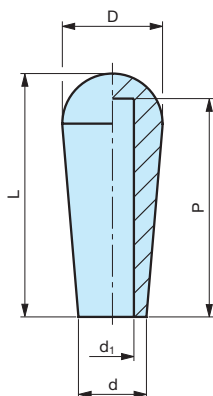

MVP

Poignée conique

Intérieur lisse.

Code	Référence	D	d	d ₁	L	P	poids gr.
7317008	MVP/24x56	24	15	∅ 6	56	50	19,80
7317010	MVP/24x56	24	15	∅ 8	56	50	18,65
7317015	MVP/24x56	24	15	∅10	56	50	17,52
7317020	MVP/24x56	24	15	∅12	56	50	16,00
7317025	MVP/28x68	28	18	∅ 8	68	61	34,00
7317030	MVP/28x68	28	18	∅10	68	61	32,00
7317035	MVP/28x68	28	18	∅12	68	61	30,00
7317040	MVP/28x68	28	18	∅14	68	61	28,00
7317045	MVP/28x68	28	18	∅16	68	61	25,80

NOTE : Sur demande, selon la quantité, possibilité de couleurs.

Matière : PVC noir.

MESURES NON CONTRACTUELLES

MVP

Poignée conique

Intérieur lisse.

Code	Référence	D	d	d ₁	L	P	poids gr.
7317830	MVP/20x43	20	13	∅ 6	43	38	10,50
7317835	MVP/20x43	20	13	∅ 7	43	38	9,65
7317840	MVP/20x43	20	13	∅ 8	43	38	9,80
7317845	MVP/20x43	20	13	∅10	43	38	9,00
7317855	MVP/20x43	20	13	∅12	43	38	8,00

NOTE : Sur demande, selon la quantité, possibilité de couleurs.

Matière : PVC noir.

MESURES NON CONTRACTUELLES

MVP

Poignée cylindrique

Intérieur lisse.

Code	Référence	D	d	d ₁	L	P	poids gr.
7317865	MVP/23x60	23	18	∅ 7	60	55	24,14
7317870	MVP/23x60	23	18	∅ 8	60	55	23,00
7317875	MVP/23x60	23	18	∅ 9	60	55	23,00
7317880	MVP/23x60	23	18	∅10	60	55	22,00
7317885	MVP/23x60	23	18	∅11	60	55	22,00
7317890	MVP/23x60	23	18	∅12	60	55	21,00
7317900	MVP/23x60	23	18	∅14	60	55	20,00

NOTE : Sur demande, selon la quantité, possibilité de couleurs.

Matière : PVC noir.

MESURES NON CONTRACTUELLES

MVP

Poignée conique

Intérieur lisse.

Code	Référence	D	d	d ₁	L	P	poids gr.
7317048	MVP/24x53	24	15	∅ 6	53	50	21,30
7317050	MVP/24x53	24	15	∅ 8	53	50	20,40
7317055	MVP/24x53	24	15	∅10	53	50	18,43
7317060	MVP/24x53	24	15	∅12	53	50	19,00
7317065	MVP/28x65	28	18	∅ 8	65	61	23,70
7317070	MVP/28x65	28	18	∅10	65	61	22,30
7317075	MVP/28x65	28	18	∅12	65	61	20,90
7317080	MVP/28x65	28	18	∅14	65	61	19,50
7317085	MVP/28x65	28	18	∅16	65	61	18,10