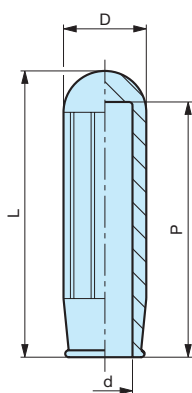

MVP

Poignée conique

Intérieur lisse.

Code	Référence	D	d	d ₁	L	P	poids gr.
7317008	MVP/24x56	24	15	∅ 6	56	50	19,80
7317010	MVP/24x56	24	15	∅ 8	56	50	18,65
7317015	MVP/24x56	24	15	∅10	56	50	17,52
7317020	MVP/24x56	24	15	∅12	56	50	16,00
7317025	MVP/28x68	28	18	∅ 8	68	61	34,00
7317030	MVP/28x68	28	18	∅10	68	61	32,00
7317035	MVP/28x68	28	18	∅12	68	61	30,00
7317040	MVP/28x68	28	18	∅14	68	61	28,00
7317045	MVP/28x68	28	18	∅16	68	61	25,80

NOTE : Sur demande, selon la quantité, possibilité de couleurs.

Matière : PVC noir.

MESURES NON CONTRACTUELLES

MVP

Poignée cylindrique

Intérieur lisse.

Code	Référence	D	d	d ₁	L	P	poids gr.
7317865	MVP/23x60	23	18	∅ 7	60	55	24,14
7317870	MVP/23x60	23	18	∅ 8	60	55	23,00
7317875	MVP/23x60	23	18	∅ 9	60	55	23,00
7317880	MVP/23x60	23	18	∅10	60	55	22,00
7317885	MVP/23x60	23	18	∅11	60	55	22,00
7317890	MVP/23x60	23	18	∅12	60	55	21,00
7317900	MVP/23x60	23	18	∅14	60	55	20,00

NOTE : Sur demande, selon la quantité, possibilité de couleurs.

Matière : PVC noir.

MESURES NON CONTRACTUELLES

MVP

Poignée conique

Intérieur lisse.

Code	Référence	D	d	d ₁	L	P	poids gr.
7317048	MVP/24x53	24	15	∅ 6	53	50	21,30
7317050	MVP/24x53	24	15	∅ 8	53	50	20,40
7317055	MVP/24x53	24	15	∅10	53	50	18,43
7317060	MVP/24x53	24	15	∅12	53	50	19,00
7317065	MVP/28x65	28	18	∅ 8	65	61	23,70
7317070	MVP/28x65	28	18	∅10	65	61	22,30
7317075	MVP/28x65	28	18	∅12	65	61	20,90
7317080	MVP/28x65	28	18	∅14	65	61	19,50
7317085	MVP/28x65	28	18	∅16	65	61	18,10

NOTE : Sur demande, selon la quantité, possibilité de couleurs.

Matière : PVC noir.

MESURES NON CONTRACTUELLES

MVP

Poignée

Intérieur lisse.

Code	Référence	D	d	L	P	poids gr.
7317092	MVP/24x83	24	Ø10	83	78	35,00
7317095	MVP/24x83	24	Ø12	83	78	33,76
7317100	MVP/24x83	24	Ø14	83	78	32,00
7317105	MVP/24x83	24	Ø16	83	78	26,40
7317110	MVP/24x83	24	Ø18	83	78	24,64
7317115	MVP/24x83	24	Ø20	83	78	19,11