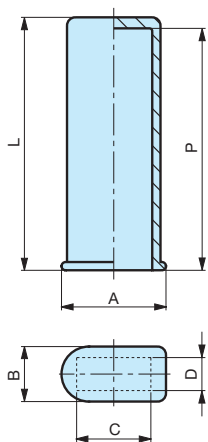

NOTE : Sur demande, selon la quantité, possibilité de couleurs.

Matière : PVC noir.

MESURES NON CONTRACTUELLES

MPV

Poignée pour méplat

Intérieur lisse.

Code	Référence	L	A	B	CxD	P	poids gr.
7317390	MPV/38x111	111	38	20	30x12	108	38,00
7317395	MPV/38x111	111	38	20	30x15	108	38,00
7317397	MPV/38x111	111	38	20	32x12	108	-

NOTE : Sur demande, selon la quantité, possibilité de couleurs.

Matière : PVC noir.

MESURES NON CONTRACTUELLES

MPV

Poignée pour méplat

Intérieur lisse.

Code	Référence	L	A	B	CxD	P	poids gr.
7317400	MPV/38x92	92	38	20	30x10	87	31,00
7317405	MPV/38x92	92	38	20	30x12	87	31,00