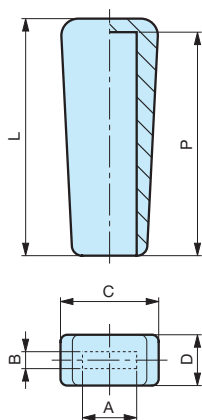

NOTE : Sur demande, selon la quantité, possibilité de couleurs.

Matière : PVC noir.

MESURES NON CONTRACTUELLES

PV

Poignée à collerette

Intérieur lisse.

Code	Référence	L	d	d ₁	D	P	poids gr.
7317770	PV/44x115	115	Ø18-19	44	31	110	62,00
7317772	PV/44x115	115	Ø20-21	44	31	110	56,00
7317774	PV/44x115	115	Ø22-23	44	31	110	46,00
7317780	PV/49x125	125	Ø24-25	49	36	120	72,00
7317782	PV/49x125	125	Ø26	49	36	120	60,00
7317784	PV/49x125	125	Ø27-28	49	36	120	50,00
7317785	PV/49x125	125	Ø29	49	36	120	50,00
7317790	PV/51x130	130	Ø30	51	42	125	92,00
7317795	PV/51x130	130	Ø33	51	42	125	74,00

NOTE : Sur demande, selon la quantité, possibilité de couleurs.

Matière : PVC noir.

MESURES NON CONTRACTUELLES

MPV

Poignée pour méplat

Intérieur lisse.

Code	Référence	L	AxB	C	D	P	poids gr.
7317230	MPV/29x70	70	15x 4	29	14	66	23,56
7317235	MPV/29x70	70	15x 5	29	14	66	22,00
7317240	MPV/29x70	70	15x 6	29	14	66	22,00
7317245	MPV/29x70	70	15x 8	29	14	66	20,00
7317253	MPV/29x70	70	20x 4	29	14	66	20,10
7317255	MPV/29x70	70	20x 5	29	14	66	20,10
7317260	MPV/29x70	70	20x 6	29	14	66	20,10
7317265	MPV/29x70	70	20x 8	29	14	66	20,00