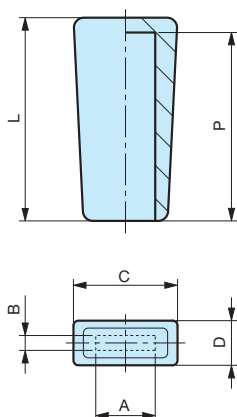

MPV

Poignée pour méplat

Intérieur lisse.

Code	Référence	L	C	D	AxB	P	poids gr.
7317376	MPV/21x41	41	21	9	13x3	39	6,00

NOTE : Sur demande, selon la quantité, possibilité de couleurs.

Matière : PVC noir.

MESURES NON CONTRACTUELLES