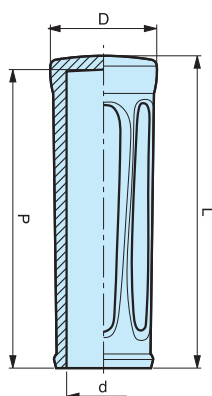

PV

Poignée

Intérieur lisse.

Code	Référence	L	d	D	P	poids gr.
7317740	PV/31x115	115	Ø18-19	31	110	58,00
7317742	PV/31x115	115	Ø20-21	31	110	52,00
7317744	PV/31x115	115	Ø22-23	31	110	42,00
7317750	PV/36x125	125	Ø24-25	36	120	68,00
7317752	PV/36x125	125	Ø26	36	120	56,00
7317754	PV/36x125	125	Ø27-28	36	120	44,00
7317755	PV/36x125	125	Ø29	36	120	44,00
7317760	PV/42x130	130	Ø30	42	125	84,00
7317765	PV/42x130	130	Ø33	42	125	66,00

NOTE : Sur demande, selon la quantité, possibilité de couleurs.

Matière : PVC noir.

MESURES NON CONTRACTUELLES