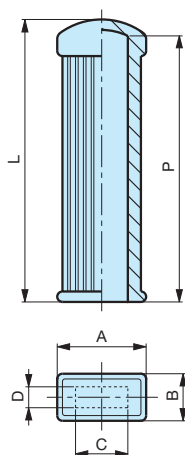

NOTE : Sur demande, selon la quantité, possibilité de couleurs.

Matière : PVC noir.

MESURES NON CONTRACTUELLES

MPV

Poignée pour méplat

Intérieur lisse.

Code	Référence	L	AxB	C	D	P	poids gr.
7317230	MPV/29x70	70	15x 4	29	14	66	23,56
7317235	MPV/29x70	70	15x 5	29	14	66	22,00
7317240	MPV/29x70	70	15x 6	29	14	66	22,00
7317245	MPV/29x70	70	15x 8	29	14	66	20,00
7317253	MPV/29x70	70	20x 4	29	14	66	20,10
7317255	MPV/29x70	70	20x 5	29	14	66	20,10
7317260	MPV/29x70	70	20x 6	29	14	66	20,10
7317265	MPV/29x70	70	20x 8	29	14	66	20,00

NOTE : Sur demande, selon la quantité, possibilité de couleurs.

Matière : PVC noir.

MESURES NON CONTRACTUELLES

MPV

Poignée pour méplat

Intérieur lisse.

Code	Référence	L	AxB	C	D	P	poids gr.
7317275	MPV/41x111	111	25x 6	41	16,5	108	60,00
7317280	MPV/41x111	111	25x 8	41	16,5	108	60,00
7317290	MPV/41x111	111	30x 5	41	16,5	108	55,00
7317295	MPV/41x111	111	30x 6	41	16,5	108	55,00
7317300	MPV/41x111	111	30x 8	41	16,5	108	50,25

NOTE : Sur demande, selon la quantité, possibilité de couleurs.

Matière : PVC noir.

MESURES NON CONTRACTUELLES

MPV

Poignée pour méplat

Intérieur lisse.

Code	Référence	L	A	B	CxD	P	poids gr.
7317310	MPV/34x108	108	34	18	20x 6	105	52,00
7317320	MPV/34x108	108	34	18	20x 8	105	47,00
7317335	MPV/34x108	108	34	18	25x 8	105	43,00
7317340	MPV/34x108	108	34	18	25x10	105	40,00