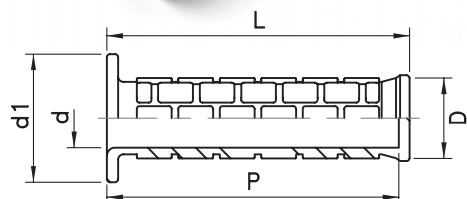

PVP

Poignée à collerette

Intérieur lisse.

Code	Référence	L	d₁	d	D	P	Poids gr.
7317970	PVP/48x113	113	22	48	30	109	50
7317975	PVP/48x113	113	24	48	30	109	41

NOTE : Coloris divers selon quantité.

Matière : PVC noir.