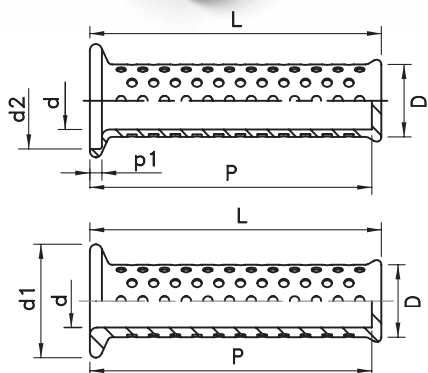

PVM

Poignée à collerette

Intérieur lisse.

Code	Référence	L	d	d₁	D	P	d₂	p₁	Poids gr.
7317930	PVM/47x121	121	22	47	30	117	-	-	62
7317935	PVM/47x121	121	24	47	30	117	40	5	48

NOTE : Coloris divers selon quantité.

Matière : PVC noir.