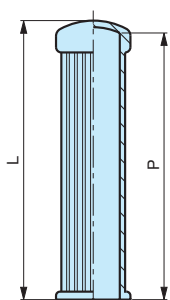

MPV

Poignée pour méplat

Intérieur lisse.

Code	Référence	L	A	B	CxD	P	poids gr.
7317470	MPV/28x105	105	28	16	20x6	101	33,12

NOTE : Sur demande, selon la quantité, possibilité de couleurs.

Matière : PVC noir.

MESURES NON CONTRACTUELLES