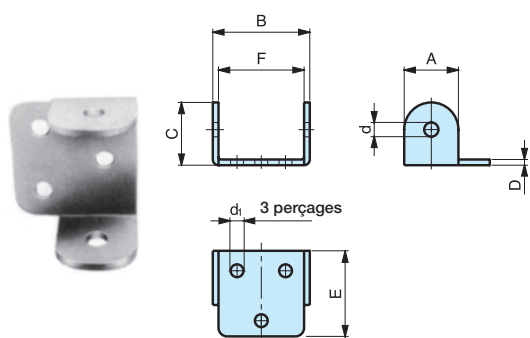

Code	Référence	A	B	C	D	E	d	F	G	poids gr.
7317490	A/32	32	40	50	2	16	Ø4	15	18	21,22 Brut
7317510	AZ/32	32	40	50	2	16	Ø4	15	18	21,22 Galvanisé

Matière : Fer.

MESURES NON CONTRACTUELLES

Code	Référence	A	B	C	D	E	d	F	G	poids gr.
7317495	B/32	32	38	44	2	16	Ø4	15	18	21,22 Brut
7317515	BZ/32	32	38	44	2	16	Ø4	15	18	21,22 Galvanisé

Matière : Fer.

MESURES NON CONTRACTUELLES

Code	Référence	A	B	C	D	d	F	poids gr.
7317500	C/25	20	30	25	2	Ø5	26	21,22 Brut

Matière : Fer.

MESURES NON CONTRACTUELLES

Code	Référence	A	B	C	D	E	F	d	d ₁	poids gr.
7317520	D/23	19	34	22	2	30	30	Ø5	Ø4	22,22 Brut
7317560	DZ/23	19	34	22	2	30	30	Ø5	Ø4	22,22 Galvanisé