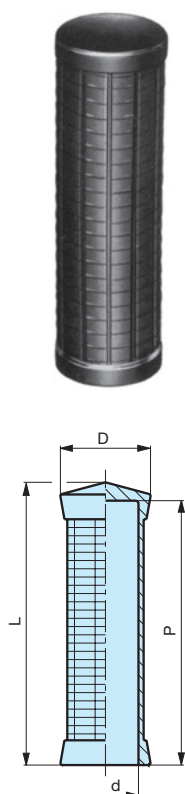

PVZ

Poignée

Intérieur lisse.

Code	Référence	L	d	D	P	poids gr.
7317210	PVZ/40x137	137	Ø27	43	131	95,00 Antivibratoire
7317215	PVZ/40x137	137	Ø33	43	131	65,00

NOTE : Sur demande, selon la quantité, possibilité de couleurs.

Matière : PVC noir.

MESURES NON CONTRACTUELLES