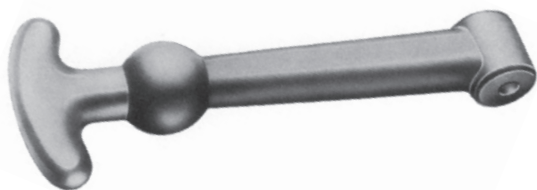

TG

Attache capot

Code	Référence	L	A	B	D	d₁	d	poids gr.
7317485	TG/153	148	53	24	20	26	Ø4	57,00

Matière : Caoutchouc noir.