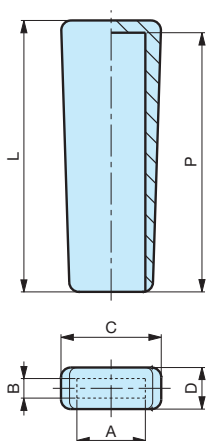

NOTE : Sur demande, selon la quantité, possibilité de couleurs.

Matière : PVC noir.

MESURES NON CONTRACTUELLES

PV

Poignée à collerette

Intérieur lisse.

Code	Référence	L	d	d ₁	D	P	poids gr.
7317770	PV/44x115	115	Ø18-19	44	31	110	62,00
7317772	PV/44x115	115	Ø20-21	44	31	110	56,00
7317774	PV/44x115	115	Ø22-23	44	31	110	46,00
7317780	PV/49x125	125	Ø24-25	49	36	120	72,00
7317782	PV/49x125	125	Ø26	49	36	120	60,00
7317784	PV/49x125	125	Ø27-28	49	36	120	50,00
7317785	PV/49x125	125	Ø29	49	36	120	50,00
7317790	PV/51x130	130	Ø30	51	42	125	92,00
7317795	PV/51x130	130	Ø33	51	42	125	74,00

NOTE : Sur demande, selon la quantité, possibilité de couleurs.

Matière : PVC noir.

MESURES NON CONTRACTUELLES

MPV

Poignée pour méplat

Intérieur lisse.

Code	Référence	L	AxB	C	D	P	poids gr.
7317230	MPV/29x70	70	15x 4	29	14	66	23,56
7317235	MPV/29x70	70	15x 5	29	14	66	22,00
7317240	MPV/29x70	70	15x 6	29	14	66	22,00
7317245	MPV/29x70	70	15x 8	29	14	66	20,00
7317253	MPV/29x70	70	20x 4	29	14	66	20,10
7317255	MPV/29x70	70	20x 5	29	14	66	20,10
7317260	MPV/29x70	70	20x 6	29	14	66	20,10
7317265	MPV/29x70	70	20x 8	29	14	66	20,00

NOTE : Sur demande, selon la quantité, possibilité de couleurs.

Matière : PVC noir.

MESURES NON CONTRACTUELLES

MPV

Poignée pour méplat

Intérieur lisse.

Code	Référence	L	AxB	C	D	P	poids gr.
7317275	MPV/41x111	111	25x 6	41	16,5	108	60,00
7317280	MPV/41x111	111	25x 8	41	16,5	108	60,00
7317290	MPV/41x111	111	30x 5	41	16,5	108	55,00
7317295	MPV/41x111	111	30x 6	41	16,5	108	55,00
7317300	MPV/41x111	111	30x 8	41	16,5	108	50,25