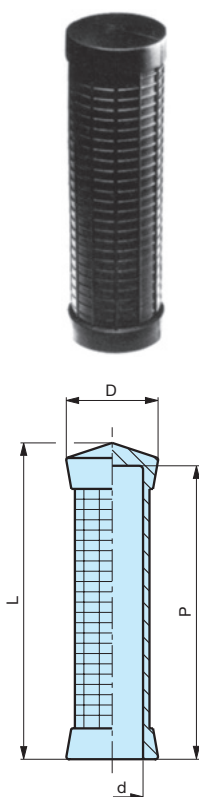

MVP

Poignée conique

Intérieur lisse.

Code	Référence	D	d	d ₁	L	P	poids gr.
7317008	MVP/24x56	24	15	∅ 6	56	50	19,80
7317010	MVP/24x56	24	15	∅ 8	56	50	18,65
7317015	MVP/24x56	24	15	∅10	56	50	17,52
7317020	MVP/24x56	24	15	∅12	56	50	16,00
7317025	MVP/28x68	28	18	∅ 8	68	61	34,00
7317030	MVP/28x68	28	18	∅10	68	61	32,00
7317035	MVP/28x68	28	18	∅12	68	61	30,00
7317040	MVP/28x68	28	18	∅14	68	61	28,00
7317045	MVP/28x68	28	18	∅16	68	61	25,80

NOTE : Sur demande, selon la quantité, possibilité de couleurs.

Matière : PVC noir.

MESURES NON CONTRACTUELLES

MVP

Poignée cylindrique

Intérieur lisse.

Code	Référence	D	d	d ₁	L	P	poids gr.
7317865	MVP/23x60	23	18	∅ 7	60	55	24,14
7317870	MVP/23x60	23	18	∅ 8	60	55	23,00
7317875	MVP/23x60	23	18	∅ 9	60	55	23,00
7317880	MVP/23x60	23	18	∅10	60	55	22,00
7317885	MVP/23x60	23	18	∅11	60	55	22,00
7317890	MVP/23x60	23	18	∅12	60	55	21,00
7317900	MVP/23x60	23	18	∅14	60	55	20,00

NOTE : Sur demande, selon la quantité, possibilité de couleurs.

Matière : PVC noir.

MESURES NON CONTRACTUELLES

PVZ

Poignée

Intérieur lisse.

Code	Référence	L	d	D	P	poids gr.
7317210	PVZ/40x137	137	Ø27	43	131	95,00 Antivibratoire
7317215	PVZ/40x137	137	Ø33	43	131	65,00

NOTE : Sur demande, selon la quantité, possibilité de couleurs.

Matière : PVC noir.

MESURES NON CONTRACTUELLES

PVZ

Poignée

Intérieur lisse.

Code	Référence	L	d	D	P	poids gr.
7317125	PVZ/33x123	123	Ø20	35	118	53,00
7317130	PVZ/33x123	123	Ø21-22	35	118	70,00
7317135	PVZ/33x123	123	Ø24-25	35	118	34,00
7317140	PVZ/33x123	123	Ø25-27	35	118	52,00
7317150	PVZ/33x123	123	Ø27-28	35	118	54,00
7317407	PVZ/30x125	125	Ø16	30	120	64,00
7317409	PVZ/30x125	125	Ø18	30	120	53,14
7317410	PVZ/30x125	125	Ø19	30	120	55,00
7317415	PVZ/30x125	125	Ø20-21	30	120	51,00
7317420	PVZ/30x125	125	Ø21-22	30	120	41,00
7317430	PVZ/30x125	125	Ø24-25	30	120	29,00