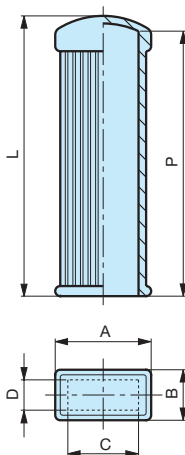

NOTE : Sur demande, selon la quantité, possibilité de couleurs.

Matière : PVC noir.

MESURES NON CONTRACTUELLES

MPV

Poignée pour méplat

Intérieur lisse.

Code	Référence	L	A	B	CxD	P	poids gr.
7317310	MPV/34x108	108	34	18	20x 6	105	52,00
7317320	MPV/34x108	108	34	18	20x 8	105	47,00
7317335	MPV/34x108	108	34	18	25x 8	105	43,00
7317340	MPV/34x108	108	34	18	25x10	105	40,00

NOTE : Sur demande, selon la quantité, possibilité de couleurs.

Matière : PVC noir.

MESURES NON CONTRACTUELLES

MPV

Poignée pour méplat

Intérieur lisse.

Code	Référence	L	A	B	CxD	P	poids gr.
7317390	MPV/38x111	111	38	20	30x12	108	38,00
7317395	MPV/38x111	111	38	20	30x15	108	38,00
7317397	MPV/38x111	111	38	20	32x12	108	-