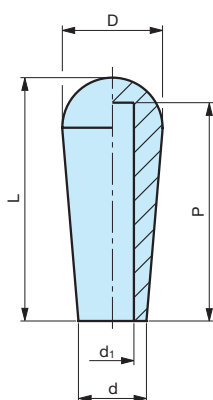

MVP

Poignée conique

Intérieur lisse.

Code	Référence	D	d	d ₁	L	P	poids gr.
7317008	MVP/24x56	24	15	∅ 6	56	50	19,80
7317010	MVP/24x56	24	15	∅ 8	56	50	18,65
7317015	MVP/24x56	24	15	∅10	56	50	17,52
7317020	MVP/24x56	24	15	∅12	56	50	16,00
7317025	MVP/28x68	28	18	∅ 8	68	61	34,00
7317030	MVP/28x68	28	18	∅10	68	61	32,00
7317035	MVP/28x68	28	18	∅12	68	61	30,00
7317040	MVP/28x68	28	18	∅14	68	61	28,00
7317045	MVP/28x68	28	18	∅16	68	61	25,80

NOTE : Sur demande, selon la quantité, possibilité de couleurs.

Matière : PVC noir.

MESURES NON CONTRACTUELLES

MVP

Poignée conique

Intérieur lisse.

Code	Référence	D	d	d ₁	L	P	poids gr.
7317830	MVP/20x43	20	13	∅ 6	43	38	10,50
7317835	MVP/20x43	20	13	∅ 7	43	38	9,65
7317840	MVP/20x43	20	13	∅ 8	43	38	9,80
7317845	MVP/20x43	20	13	∅10	43	38	9,00
7317855	MVP/20x43	20	13	∅12	43	38	8,00

NOTE : Sur demande, selon la quantité, possibilité de couleurs.

Matière : PVC noir.

MESURES NON CONTRACTUELLES

MVP

Poignée cylindrique

Intérieur lisse.

Code	Référence	D	d	d ₁	L	P	poids gr.
7317865	MVP/23x60	23	18	∅ 7	60	55	24,14
7317870	MVP/23x60	23	18	∅ 8	60	55	23,00
7317875	MVP/23x60	23	18	∅ 9	60	55	23,00
7317880	MVP/23x60	23	18	∅10	60	55	22,00
7317885	MVP/23x60	23	18	∅11	60	55	22,00
7317890	MVP/23x60	23	18	∅12	60	55	21,00
7317900	MVP/23x60	23	18	∅14	60	55	20,00

NOTE : Sur demande, selon la quantité, possibilité de couleurs.

Matière : PVC noir.

MESURES NON CONTRACTUELLES

MVP

Poignée conique

Intérieur lisse.

Code	Référence	D	d	d ₁	L	P	poids gr.
7317048	MVP/24x53	24	15	∅ 6	53	50	21,30
7317050	MVP/24x53	24	15	∅ 8	53	50	20,40
7317055	MVP/24x53	24	15	∅10	53	50	18,43
7317060	MVP/24x53	24	15	∅12	53	50	19,00
7317065	MVP/28x65	28	18	∅ 8	65	61	23,70
7317070	MVP/28x65	28	18	∅10	65	61	22,30
7317075	MVP/28x65	28	18	∅12	65	61	20,90
7317080	MVP/28x65	28	18	∅14	65	61	19,50
7317085	MVP/28x65	28	18	∅16	65	61	18,10