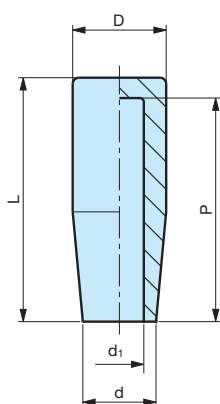

MVP

Poignée conique

Intérieur lisse.

Code	Référence	D	d	d ₁	L	P	poids gr.
7317008	MVP/24x56	24	15	∅ 6	56	50	19,80
7317010	MVP/24x56	24	15	∅ 8	56	50	18,65
7317015	MVP/24x56	24	15	∅10	56	50	17,52
7317020	MVP/24x56	24	15	∅12	56	50	16,00
7317025	MVP/28x68	28	18	∅ 8	68	61	34,00
7317030	MVP/28x68	28	18	∅10	68	61	32,00
7317035	MVP/28x68	28	18	∅12	68	61	30,00
7317040	MVP/28x68	28	18	∅14	68	61	28,00
7317045	MVP/28x68	28	18	∅16	68	61	25,80

NOTE : Sur demande, selon la quantité, possibilité de couleurs.

Matière : PVC noir.

MESURES NON CONTRACTUELLES

MVP

Poignée conique

Intérieur lisse.

Code	Référence	D	d	d ₁	L	P	poids gr.
7317830	MVP/20x43	20	13	∅ 6	43	38	10,50
7317835	MVP/20x43	20	13	∅ 7	43	38	9,65
7317840	MVP/20x43	20	13	∅ 8	43	38	9,80
7317845	MVP/20x43	20	13	∅10	43	38	9,00
7317855	MVP/20x43	20	13	∅12	43	38	8,00

NOTE : Sur demande, selon la quantité, possibilité de couleurs.

Matière : PVC noir.

MESURES NON CONTRACTUELLES

MVP

Poignée cylindrique

Intérieur lisse.

Code	Référence	D	d	d ₁	L	P	poids gr.
7317865	MVP/23x60	23	18	∅ 7	60	55	24,14
7317870	MVP/23x60	23	18	∅ 8	60	55	23,00
7317875	MVP/23x60	23	18	∅ 9	60	55	23,00
7317880	MVP/23x60	23	18	∅10	60	55	22,00
7317885	MVP/23x60	23	18	∅11	60	55	22,00
7317890	MVP/23x60	23	18	∅12	60	55	21,00
7317900	MVP/23x60	23	18	∅14	60	55	20,00

NOTE : Sur demande, selon la quantité, possibilité de couleurs.

Matière : PVC noir.

MESURES NON CONTRACTUELLES

MVP

Poignée conique

Intérieur lisse.

Code	Référence	D	d	d ₁	L	P	poids gr.
7317048	MVP/24x53	24	15	∅ 6	53	50	21,30
7317050	MVP/24x53	24	15	∅ 8	53	50	20,40
7317055	MVP/24x53	24	15	∅10	53	50	18,43
7317060	MVP/24x53	24	15	∅12	53	50	19,00
7317065	MVP/28x65	28	18	∅ 8	65	61	23,70
7317070	MVP/28x65	28	18	∅10	65	61	22,30
7317075	MVP/28x65	28	18	∅12	65	61	20,90
7317080	MVP/28x65	28	18	∅14	65	61	19,50
7317085	MVP/28x65	28	18	∅16	65	61	18,10