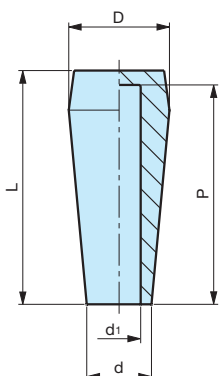

MVP

Poignée conique

Intérieur lisse.

Code	Référence	D	d	d ₁	L	P	poids gr.
7317008	MVP/24x56	24	15	∅ 6	56	50	19,80
7317010	MVP/24x56	24	15	∅ 8	56	50	18,65
7317015	MVP/24x56	24	15	∅10	56	50	17,52
7317020	MVP/24x56	24	15	∅12	56	50	16,00
7317025	MVP/28x68	28	18	∅ 8	68	61	34,00
7317030	MVP/28x68	28	18	∅10	68	61	32,00
7317035	MVP/28x68	28	18	∅12	68	61	30,00
7317040	MVP/28x68	28	18	∅14	68	61	28,00
7317045	MVP/28x68	28	18	∅16	68	61	25,80

NOTE : Sur demande, selon la quantité, possibilité de couleurs.

Matière : PVC noir.

MESURES NON CONTRACTUELLES

MVP

Poignée conique

Intérieur lisse.

Code	Référence	D	d	d ₁	L	P	poids gr.
7317830	MVP/20x43	20	13	∅ 6	43	38	10,50
7317835	MVP/20x43	20	13	∅ 7	43	38	9,65
7317840	MVP/20x43	20	13	∅ 8	43	38	9,80
7317845	MVP/20x43	20	13	∅10	43	38	9,00
7317855	MVP/20x43	20	13	∅12	43	38	8,00

NOTE : Sur demande, selon la quantité, possibilité de couleurs.

Matière : PVC noir.

MESURES NON CONTRACTUELLES

MVP

Poignée cylindrique

Intérieur lisse.

Code	Référence	D	d	d ₁	L	P	poids gr.
7317865	MVP/23x60	23	18	∅ 7	60	55	24,14
7317870	MVP/23x60	23	18	∅ 8	60	55	23,00
7317875	MVP/23x60	23	18	∅ 9	60	55	23,00
7317880	MVP/23x60	23	18	∅10	60	55	22,00
7317885	MVP/23x60	23	18	∅11	60	55	22,00
7317890	MVP/23x60	23	18	∅12	60	55	21,00
7317900	MVP/23x60	23	18	∅14	60	55	20,00

NOTE : Sur demande, selon la quantité, possibilité de couleurs.

Matière : PVC noir.

MESURES NON CONTRACTUELLES

MVP

Poignée conique

Intérieur lisse.

Code	Référence	D	d	d ₁	L	P	poids gr.
7317048	MVP/24x53	24	15	∅ 6	53	50	21,30
7317050	MVP/24x53	24	15	∅ 8	53	50	20,40
7317055	MVP/24x53	24	15	∅10	53	50	18,43
7317060	MVP/24x53	24	15	∅12	53	50	19,00
7317065	MVP/28x65	28	18	∅ 8	65	61	23,70
7317070	MVP/28x65	28	18	∅10	65	61	22,30
7317075	MVP/28x65	28	18	∅12	65	61	20,90
7317080	MVP/28x65	28	18	∅14	65	61	19,50
7317085	MVP/28x65	28	18	∅16	65	61	18,10