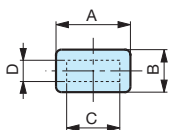

MPV

Poignée pour méplat

Intérieur lisse.

Code	Référence	L	A	B	CxD	P	poids gr.
7317470	MPV/28x105	105	28	16	20x6	101	33,12

NOTE : Sur demande, selon la quantité, possibilité de couleurs.

Matière : PVC noir.

MESURES NON CONTRACTUELLES