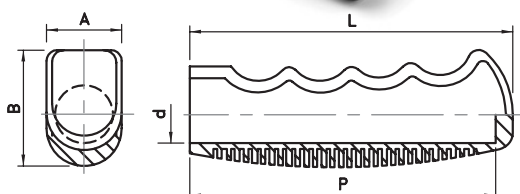

PVR

Poignée

Intérieur lisse.

Code	Référence	L	AxB	d	P	Poids gr.
7317910	PVR/40x112	112	26x40	18	106	49
7317915	PVR/40x112	112	26x40	22	106	47

NOTE : Coloris divers selon quantité.

Matière : PVC noir.