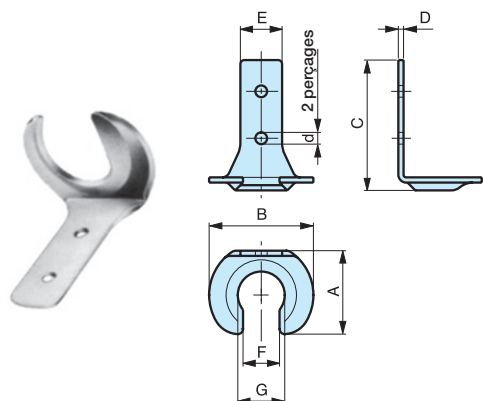

Matière : Caoutchouc noir.

MESURES NON CONTRACTUELLES

TRI

Attache capot

Code	Référence	L	A	B	D	d ₁	d	poids gr.
7317525	TRI/120	120	54	25	19	25	Ø4	41,10

Matière : Caoutchouc noir.

MESURES NON CONTRACTUELLES

ATTACHE

Code	Référence	A	B	C	D	E	d	F	G	poids gr.
7317490	A/32	32	40	50	2	16	Ø4	15	18	21,22 Brut
7317510	AZ/32	32	40	50	2	16	Ø4	15	18	21,22 Galvanisé

Matière : Fer.

MESURES NON CONTRACTUELLES

Code	Référence	A	B	C	D	E	d	F	G	poids gr.
7317495	B/32	32	38	44	2	16	Ø4	15	18	21,22 Brut
7317515	BZ/32	32	38	44	2	16	Ø4	15	18	21,22 Galvanisé

Matière : Fer.

MESURES NON CONTRACTUELLES

Code	Référence	A	B	C	D	d	F	poids gr.
7317500	C/25	20	30	25	2	Ø5	26	21,22 Brut

Matière : Fer.

MESURES NON CONTRACTUELLES

Code	Référence	A	B	C	D	E	F	d	d ₁	poids gr.
7317520	D/23	19	34	22	2	30	30	Ø5	Ø4	22,22 Brut
7317560	DZ/23	19	34	22	2	30	30	Ø5	Ø4	22,22 Galvanisé