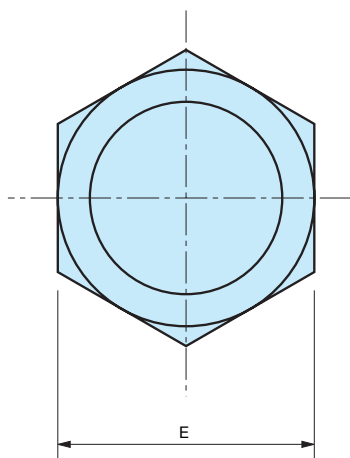

166

TS

166

10 - Bouchons d'huile

Montage vissé.

Code	Référence	D	E	H	Poids gr.	
6312500	TO/1	18 x 1,5	26	12	5	} SANS SYMBOLE
6312505	TO/2	1/4" gaz	17	10	4	
6312510	TO/3	1/4" gaz	22	10	4	
6312515	TO/4	3/8" gaz	22	11	5	
6312520	TO/5	1/2" gaz	26	12	7	
6312525	TO/6	3/4" gaz	32	12	10	
6312530	TO/7	1" gaz	38	13	13	
6312005	TC/1	18 x 1,5	26	12	5	} SYMBOLE DE REMPLISSAGE
6312030	TC/2	1/4" gaz	17	10	4	
6312020	TC/3	1/4" gaz	22	10	4	
6312025	TC/4	3/8" gaz	22	11	4	
6312015	TC/5	1/2" gaz	26	12	7	
6312010	TC/6	3/4" gaz	32	12	10	
6312035	TC/7	1" gaz	38	13	13	
6312007	TSO/1	18 x 1,5	26	12	5	} SYMBOLE DE VIDANGE
6312032	TSO/2	1/4" gaz	17	10	4	
6312022	TSO/3	1/4" gaz	22	10	4	
6312027	TSO/4	3/8" gaz	22	11	4	
6312017	TSO/5	1/2" gaz	26	12	7	
6312012	TSO/6	3/4" gaz	32	12	10	
6312037	TSO/7	1" gaz	38	13	13	
6312550	TOS/1	18 x 1,5	26	12	4	} SANS SYMBOLE AVEC EVENT
6312555	TOS/2	1/4" gaz	17	10	4	
6312560	TOS/3	1/4" gaz	22	10	4	
6312565	TOS/4	3/8" gaz	22	11	5	
6312570	TOS/5	1/2" gaz	26	12	7	
6312575	TOS/6	3/4" gaz	32	12	10	
6312580	TOS/7	1" gaz	38	13	13	
6312009	TCS/1	18 x 1,5	26	12	5	} AVEC SYMBOLE DE REMPLISSAGE ET EVENT
6312034	TCS/2	1/4" gaz	17	10	4	
6312024	TCS/3	1/4" gaz	22	10	4	
6312029	TCS/4	3/8" gaz	22	11	4	
6312019	TCS/5	1/2" gaz	26	12	7	
6312014	TCS/6	3/4" gaz	32	12	10	
6312039	TCS/7	1" gaz	38	18	13	