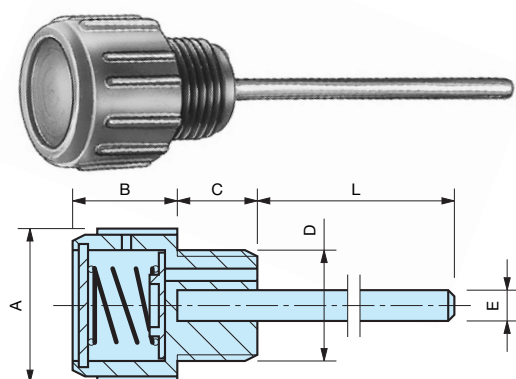

NOTE : Sur demande joints spéciaux.

Matière : Technopolymère noir.

TAO

Bouchon d'huile

Montage vissé.

Code	Référence	D	E	B	C	d	L	Poids gr.	
6312600	TAO/1	18 x 1,5	26	7	12	5	180	32	} SANS SYMBOLE AVEC JAUGE
6312605	TAO/2	1/4" gaz	17	6	10	5	180	32	
6312610	TAO/3	1/4" gaz	22	7	10	5	180	32	
6312615	TAO/4	3/8" gaz	22	7	11	5	180	34	
6312620	TAO/5	1/2" gaz	26	7	12	5	180	36	
6312625	TAO/6	3/4" gaz	32	8	12	5	180	39	
6312630	TAO/7	1" gaz	38	9	13	5	180	42	
6312100	TCA/1	18 x 1,5	26	7	12	5	180	32	} AVEC SYMBOLE ET JAUGE
6312105	TCA/2	1/4" gaz	17	6	10	5	180	32	
6312110	TCA/3	1/4" gaz	22	7	10	5	180	32	
6312115	TCA/4	3/8" gaz	22	7	11	5	180	34	
6312120	TCA/5	1/2" gaz	26	7	12	5	180	36	
6312125	TCA/6	3/4" gaz	32	8	12	5	180	39	
6312130	TCA/7	1" gaz	38	9	13	5	180	42	

NOTE : Sur demande joints spéciaux.

Matière : Technopolymère noir.

TLT

Bouchon indicateur de niveau d'huile

Montage vissé.

Code	Référence	D	H	E	A	K	Poids gr.
6311005	TLT- 1/4" gas	1/4" gaz	6	17	20	12	1
6311010	TLT- 3/8" gas	3/8" gaz	7	19	22	13	2
6311015	TLT- 1/2" gas	1/2" gaz	8	24	28	17	3,5
6311020	TLT- 3/4" gas	3/4" gaz	11	28	33	20	5,5
6311025	TLT- 1" gas	1" gaz	13	36	42	27	10
6311030	TLT-1.1/4" gas	1.1/4" gaz	12	46	54	36	16
6311040	TLT-20	M 20 x 1,5	8	21	26	15	2

NOTE : Sur demande joints spéciaux.

Matière : Technopolymère transparent.

TA

Bouchon d'huile

Avec clapet de surpression. Montage vissé.

Code	Référence	D	C	L	E	A	B	Poids gr.
6313005	TA/1	14 x 1,5	13	-	-	25	18	7
6313010	TA/2	18 x 1,5	13	72	4	25	18	20
6313015	TA/2	18 x 1,5	13	-	-	25	18	7