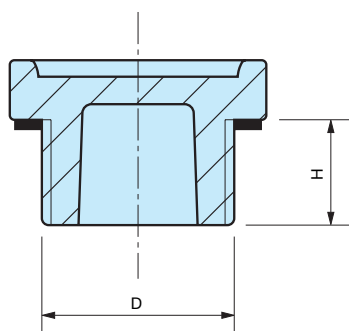

166

TS

166

10 - Bouchons d'huile

Montage vissé.

Code	Référence	D	E	H	Poids gr.	
6312500	TO/1	18 x 1,5	26	12	5	} SANS SYMBOLE
6312505	TO/2	1/4" gaz	17	10	4	
6312510	TO/3	1/4" gaz	22	10	4	
6312515	TO/4	3/8" gaz	22	11	5	
6312520	TO/5	1/2" gaz	26	12	7	
6312525	TO/6	3/4" gaz	32	12	10	
6312530	TO/7	1" gaz	38	13	13	
6312005	TC/1	18 x 1,5	26	12	5	} SYMBOLE DE REMPLISSAGE
6312030	TC/2	1/4" gaz	17	10	4	
6312020	TC/3	1/4" gaz	22	10	4	
6312025	TC/4	3/8" gaz	22	11	4	
6312015	TC/5	1/2" gaz	26	12	7	
6312010	TC/6	3/4" gaz	32	12	10	
6312035	TC/7	1" gaz	38	13	13	
6312007	TSO/1	18 x 1,5	26	12	5	} SYMBOLE DE VIDANGE
6312032	TSO/2	1/4" gaz	17	10	4	
6312022	TSO/3	1/4" gaz	22	10	4	
6312027	TSO/4	3/8" gaz	22	11	4	
6312017	TSO/5	1/2" gaz	26	12	7	
6312012	TSO/6	3/4" gaz	32	12	10	
6312037	TSO/7	1" gaz	38	13	13	
6312550	TOS/1	18 x 1,5	26	12	4	} SANS SYMBOLE AVEC EVENT
6312555	TOS/2	1/4" gaz	17	10	4	
6312560	TOS/3	1/4" gaz	22	10	4	
6312565	TOS/4	3/8" gaz	22	11	5	
6312570	TOS/5	1/2" gaz	26	12	7	
6312575	TOS/6	3/4" gaz	32	12	10	
6312580	TOS/7	1" gaz	38	13	13	
6312009	TCS/1	18 x 1,5	26	12	5	} AVEC SYMBOLE DE REMPLISSAGE ET EVENT
6312034	TCS/2	1/4" gaz	17	10	4	
6312024	TCS/3	1/4" gaz	22	10	4	
6312029	TCS/4	3/8" gaz	22	11	4	
6312019	TCS/5	1/2" gaz	26	12	7	
6312014	TCS/6	3/4" gaz	32	12	10	
6312039	TCS/7	1" gaz	38	18	13	