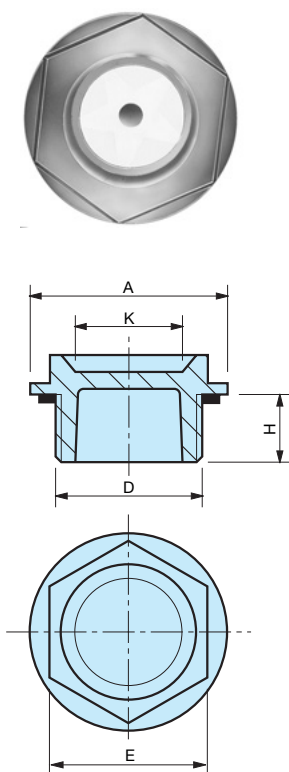

NOTE : Sur demande joints spéciaux.

Matière : Technopolymère noir.

TAO

Bouchon d'huile

Montage vissé.

Code	Référence	D	E	B	C	d	L	Poids gr.	
6312600	TAO/1	18 x 1,5	26	7	12	5	180	32	} SANS SYMBOLE AVEC JAUGE
6312605	TAO/2	1/4" gaz	17	6	10	5	180	32	
6312610	TAO/3	1/4" gaz	22	7	10	5	180	32	
6312615	TAO/4	3/8" gaz	22	7	11	5	180	34	
6312620	TAO/5	1/2" gaz	26	7	12	5	180	36	
6312625	TAO/6	3/4" gaz	32	8	12	5	180	39	
6312630	TAO/7	1" gaz	38	9	13	5	180	42	
6312100	TCA/1	18 x 1,5	26	7	12	5	180	32	} AVEC SYMBOLE ET JAUGE
6312105	TCA/2	1/4" gaz	17	6	10	5	180	32	
6312110	TCA/3	1/4" gaz	22	7	10	5	180	32	
6312115	TCA/4	3/8" gaz	22	7	11	5	180	34	
6312120	TCA/5	1/2" gaz	26	7	12	5	180	36	
6312125	TCA/6	3/4" gaz	32	8	12	5	180	39	
6312130	TCA/7	1" gaz	38	9	13	5	180	42	

NOTE : Sur demande joints spéciaux.

Matière : Technopolymère noir.

TLT

Bouchon indicateur de niveau d'huile

Montage vissé.

Code	Référence	D	H	E	A	K	Poids gr.
6311005	TLT- 1/4" gas	1/4" gaz	6	17	20	12	1
6311010	TLT- 3/8" gas	3/8" gaz	7	19	22	13	2
6311015	TLT- 1/2" gas	1/2" gaz	8	24	28	17	3,5
6311020	TLT- 3/4" gas	3/4" gaz	11	28	33	20	5,5
6311025	TLT- 1" gas	1" gaz	13	36	42	27	10
6311030	TLT-1.1/4" gas	1.1/4" gaz	12	46	54	36	16
6311040	TLT-20	M 20 x 1,5	8	21	26	15	2