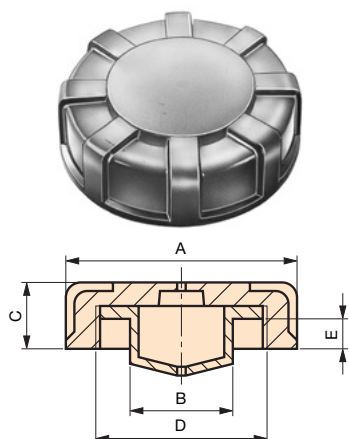

NOTE : Sur demande joints spéciaux.

Matière : Technopolymère noir.

TLT

Bouchon indicateur de niveau d'huile

Montage vissé.

Code	Référence	D	H	E	A	K	Poids gr.
6311005	TLT- 1/4" gas	1/4" gaz	6	17	20	12	1
6311010	TLT- 3/8" gas	3/8" gaz	7	19	22	13	2
6311015	TLT- 1/2" gas	1/2" gaz	8	24	28	17	3,5
6311020	TLT- 3/4" gas	3/4" gaz	11	28	33	20	5,5
6311025	TLT- 1" gas	1" gaz	13	36	42	27	10
6311030	TLT-1.1/4" gas	1.1/4" gaz	12	46	54	36	16
6311040	TLT-20	M 20 x 1,5	8	21	26	15	2

NOTE : Sur demande joints spéciaux.

Matière : Technopolymère transparent.

TA

Bouchon d'huile

Avec clapet de surpression. Montage vissé.

Code	Référence	D	C	L	E	A	B	Poids gr.
6313005	TA/1	14 x 1,5	13	-	-	25	18	7
6313010	TA/2	18 x 1,5	13	72	4	25	18	20
6313015	TA/2	18 x 1,5	13	-	-	25	18	7

NOTE : Sur demande joints spéciaux.

Matière : Technopolymère rouge.

TA

Bouchon d'huile

Avec clapet de surpression. Montage vissé.

Code	Référence	A	D	C	B	E	L	Poids gr.
6313025	TA/3	51	1" gaz	13	24	5	180	69
6313035	TA/3	51	1" gaz	13	24	5	-	39
6313040	TA/4	41	3/4" gaz	12	20	5	180	51
6313045	TA/4	41	3/4" gaz	12	20	5	-	21
6313050	TA/5	41	1/2" gaz	12	20	5	-	20
6313055	TA/5	41	1/2" gaz	12	20	5	180	50
6313060	TA/6	61	1.1/4" gaz	14	28	5	-	60
6313065	TA/6	61	1.1/4" gaz	14	28	5	180	90
6313070	TA/7	71	1.1/2" gaz	15	32	5	-	70
6313075	TA/7	71	1.1/2" gaz	15	32	5	180	100

NOTE : Sur demande joints spéciaux.

Matière : Technopolymère noir.

TS

Bouchon de réservoir

Montage vissé.

Code	Référence	A	C	D	E	B	Poids gr.
6147005	TS/35	45	13	35,2 x 1,5	8	24,5	18
6147010	TS/40	53,5	15	40 x 1,5	9	24,5	24
6147015	TS/41	53,5	15	41 x 1,5	9	24,5	30
6147020	TS/42	53,5	15	42,2 x 1,5	9	24,5	29
6147025	TS/45	53,5	15	45 x 1,5	9	24,5	31
6147030	TS/50	60	17	50 x 1,5	9	30	33
6147050	TS/4	53,5	15	1.1/4" gaz	-	-	21