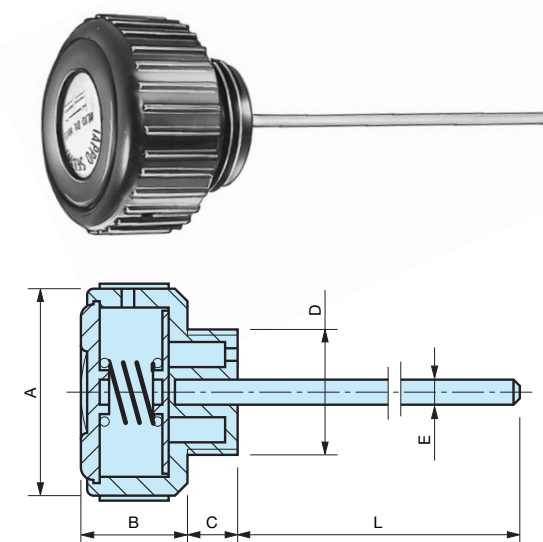

NOTE : Sur demande joints spéciaux.

Matière : Technopolymère noir.

TLT

Bouchon indicateur de niveau d'huile

Montage vissé.

Code	Référence	D	H	E	A	K	Poids gr.
6311005	TLT- 1/4" gas	1/4" gaz	6	17	20	12	1
6311010	TLT- 3/8" gas	3/8" gaz	7	19	22	13	2
6311015	TLT- 1/2" gas	1/2" gaz	8	24	28	17	3,5
6311020	TLT- 3/4" gas	3/4" gaz	11	28	33	20	5,5
6311025	TLT- 1" gas	1" gaz	13	36	42	27	10
6311030	TLT-1.1/4" gas	1.1/4" gaz	12	46	54	36	16
6311040	TLT-20	M 20 x 1,5	8	21	26	15	2

NOTE : Sur demande joints spéciaux.

Matière : Technopolymère transparent.

TA

Bouchon d'huile

Avec clapet de surpression. Montage vissé.

Code	Référence	D	C	L	E	A	B	Poids gr.
6313005	TA/1	14 x 1,5	13	-	-	25	18	7
6313010	TA/2	18 x 1,5	13	72	4	25	18	20
6313015	TA/2	18 x 1,5	13	-	-	25	18	7

NOTE : Sur demande joints spéciaux.

Matière : Technopolymère rouge.

TA

Bouchon d'huile

Avec clapet de surpression. Montage vissé.

Code	Référence	A	D	C	B	E	L	Poids gr.
6313025	TA/3	51	1" gaz	13	24	5	180	69
6313035	TA/3	51	1" gaz	13	24	5	-	39
6313040	TA/4	41	3/4" gaz	12	20	5	180	51
6313045	TA/4	41	3/4" gaz	12	20	5	-	21
6313050	TA/5	41	1/2" gaz	12	20	5	-	20
6313055	TA/5	41	1/2" gaz	12	20	5	180	50
6313060	TA/6	61	1.1/4" gaz	14	28	5	-	60
6313065	TA/6	61	1.1/4" gaz	14	28	5	180	90
6313070	TA/7	71	1.1/2" gaz	15	32	5	-	70
6313075	TA/7	71	1.1/2" gaz	15	32	5	180	100