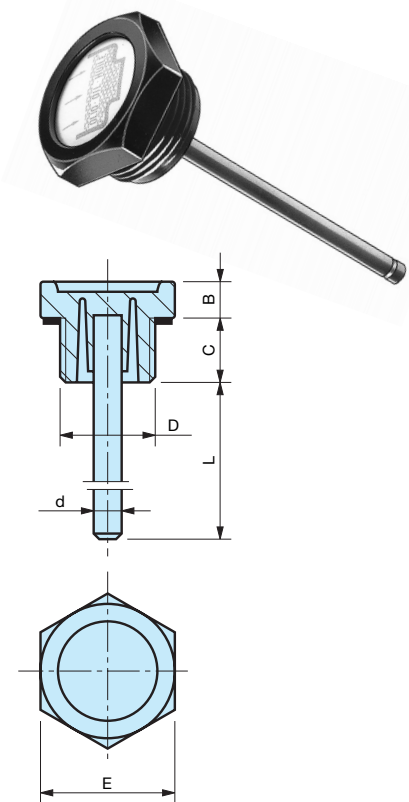

TAO

Bouchon d'huile

Montage vissé.

Code	Référence	D	E	B	C	d	L	Poids gr.	
6312600	TAO/1	18 x 1,5	26	7	12	5	180	32	} SANS SYMBOLE AVEC JAUGE
6312605	TAO/2	1/4" gaz	17	6	10	5	180	32	
6312610	TAO/3	1/4" gaz	22	7	10	5	180	32	
6312615	TAO/4	3/8" gaz	22	7	11	5	180	34	
6312620	TAO/5	1/2" gaz	26	7	12	5	180	36	
6312625	TAO/6	3/4" gaz	32	8	12	5	180	39	
6312630	TAO/7	1" gaz	38	9	13	5	180	42	
6312100	TCA/1	18 x 1,5	26	7	12	5	180	32	} AVEC SYMBOLE ET JAUGE
6312105	TCA/2	1/4" gaz	17	6	10	5	180	32	
6312110	TCA/3	1/4" gaz	22	7	10	5	180	32	
6312115	TCA/4	3/8" gaz	22	7	11	5	180	34	
6312120	TCA/5	1/2" gaz	26	7	12	5	180	36	
6312125	TCA/6	3/4" gaz	32	8	12	5	180	39	
6312130	TCA/7	1" gaz	38	9	13	5	180	42	

NOTE : Sur demande joints spéciaux.

Matière : Technopolymère noir.