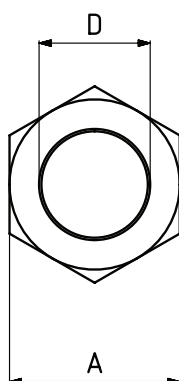

511

Base Orizzontale
Base horizontale

Codice Code	Modello Nr Modèle n°	Acciaio Inox Inox	Nero Noir	A	B	Ø D	E	G	H	N
510-1-01	511-1	S 511 - ...	B 511 - ...	45	20	12,5	22,5 - 32,5	19,5	30,5	5,5x10,5
510-2-01	511-2	S 511 - ...	B 511 - ...	53	24,5	16,5	30 - 40	24,5	39	6x11
510-3-01	511-3	S 511 - ...	B 511 - ...	60	30	20,5	33,5 - 42,5	30,5	48	6,5x11
510-5-6-01	511-5 511-6	S 511 - ...	B 511 - ...	78	36	24,5	42 - 57	38	61	8,5x16

512

Base Verticale
Base verticale

Codice Code	Modello Nr Modèle n°	Acciaio Inox Inox	Nero Noir	A	B	Ø D	E	G	H	N
510-1-02	512-1	S 512 - ...	B 512 - ...	45	3	12,5	22,5 - 32,5	35	46	5,5x10,5
510-2-02	512-2	S 512 - ...	B 512 - ...	53	4	16,5	30 - 40	42,5	57	6x11
510-3-02	512-3	S 512 - ...	B 512 - ...	60	5	20,5	33,5 - 42,5	52	69	6,5x11
510-5-6-02	512-5 512-6	S 512 - ...	B 512 - ...	78	6	24,5	42 - 57	64,5	87,5	8,5x16

511-512
513

Dado
Ecrou

Codice Code	Modello Nr Modèle n°	A	B	D
150-327	511-0	17	6	M10X1
150-103	511-512-1	19	7	M12X1.5
150-74	511-512-2	24	8	M16X1.5
150-21	511-512-3	30	9	M20X1.5
150-50	511-512-5-6	36	10	M24X1.5