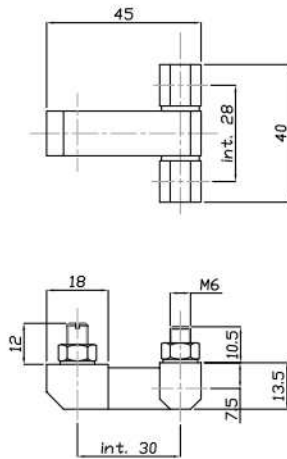

CERNIERE INOX
STAINLESS STEEL HINGES

CODICE - CODE	descrizione - description
60044	CERNIERE PER PORTELLI 40X45

CODICE - CODE	descrizione - description
60046	CERNIERE PER PORTELLI 51x50

• Materiale: acciaio inox AISI 303
 Finitura: Sabbiata