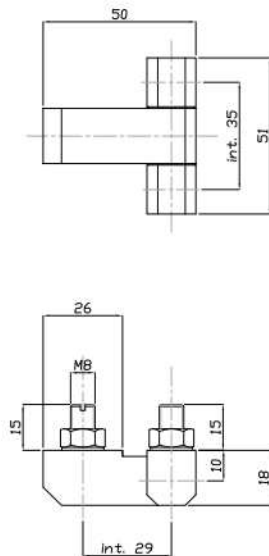

CERNIERE INOX
STAINLESS STEEL HINGES

CODICE - CODE	descrizione - description
60044	CERNIERE PER PORTELLI 40X45

CODICE - CODE	descrizione - description
60046	CERNIERE PER PORTELLI 51x50

• Materiale: acciaio inox AISI 303
 Finitura: Sabbiata