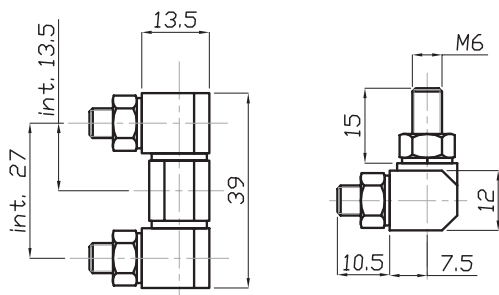

Charnières

Code **Référence**
 MA-60040 **Charnière 39x13,5**

NOTE : Finition sablée

Matière : Inox AISI 303

Charnières

Code **Référence**
 MA-60042 **Charnière 49x18**

NOTE : Finition sablée

Matière : Inox AISI 303

Charnières

Code Référence
MA-60044 Charnière 40x45

NOTE : Finition sablée

Matière : Inox AISI 303

Charnières

Code Référence
MA-60046 Charnière 51x50

NOTE : Finition sablée

Matière : Inox AISI 303