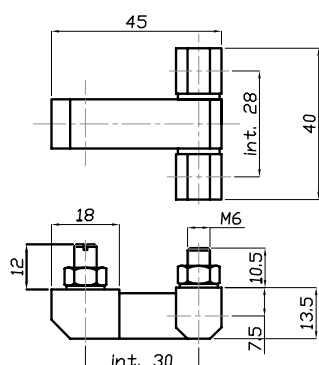

Charnières

Code **Référence**
 MA-60040 **Charnière 39x13,5**

NOTE : Finition sablée

Matière : Inox AISI 303

Charnières

Code **Référence**
 MA-60042 **Charnière 49x18**

NOTE : Finition sablée

Matière : Inox AISI 303

Charnières

Code Référence
MA-60044 Charnière 40x45

NOTE : Finition sablée

Matière : Inox AISI 303

Charnières

Code Référence
MA-60046 Charnière 51x50

NOTE : Finition sablée

Matière : Inox AISI 303