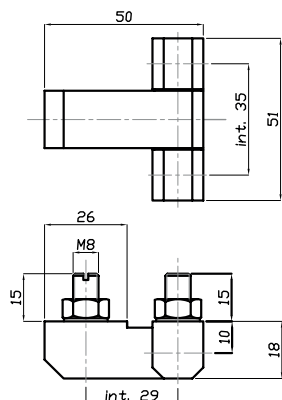

Charnières

Code **Référence**
 MA-60040 **Charnière 39x13,5**

NOTE : Finition sablée

Matière : Inox AISI 303

Charnières

Code **Référence**
 MA-60042 **Charnière 49x18**

NOTE : Finition sablée

Matière : Inox AISI 303

Charnières

Code Référence
MA-60044 Charnière 40x45

NOTE : Finition sablée

Matière : Inox AISI 303

Charnières

Code Référence
MA-60046 Charnière 51x50

NOTE : Finition sablée

Matière : Inox AISI 303