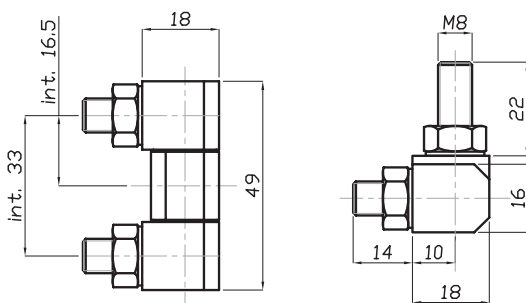

Charnières

Code **Référence**
 MA-60040 **Charnière 39x13,5**

NOTE : Finition sablée

Matière : Inox AISI 303

Charnières

Code **Référence**
 MA-60042 **Charnière 49x18**

NOTE : Finition sablée

Matière : Inox AISI 303

Charnières

Code Référence
MA-60044 Charnière 40x45

NOTE : Finition sablée

Matière : Inox AISI 303

Charnières

Code Référence
MA-60046 Charnière 51x50

NOTE : Finition sablée

Matière : Inox AISI 303