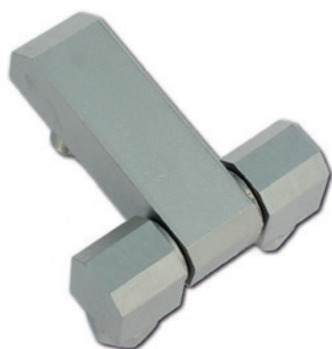

Charnières

Code **Référence**
 MA-60040 **Charnière 39x13,5**

NOTE : Finition sablée

Matière : Inox AISI 303

Charnières

Code **Référence**
 MA-60042 **Charnière 49x18**

NOTE : Finition sablée

Matière : Inox AISI 303

Charnières

Code Référence
MA-60044 Charnière 40x45

NOTE : Finition sablée

Matière : Inox AISI 303

Charnières

Code Référence
MA-60046 Charnière 51x50

NOTE : Finition sablée

Matière : Inox AISI 303