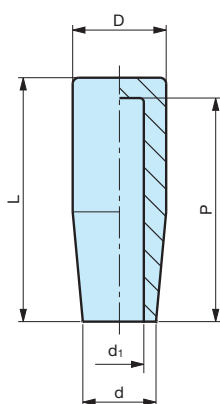

## Poignée cylindrique

Intérieur lisse.

Code	Référence	D	d	d <sub>1</sub>	L	P	poids gr.
7317865	<b>MVP/23x60</b>	23	18	∅ 7	60	55	24,14
7317870	<b>MVP/23x60</b>	23	18	∅ 8	60	55	23,00
7317875	<b>MVP/23x60</b>	23	18	∅ 9	60	55	23,00
7317880	<b>MVP/23x60</b>	23	18	∅10	60	55	22,00
7317885	<b>MVP/23x60</b>	23	18	∅11	60	55	22,00
7317890	<b>MVP/23x60</b>	23	18	∅12	60	55	21,00
7317900	<b>MVP/23x60</b>	23	18	∅14	60	55	20,00

## Poignée conique

Intérieur lisse.

Code	Référence	D	d	d <sub>1</sub>	L	P	poids gr.
7317048	<b>MVP/24x53</b>	24	15	∅ 6	53	50	21,30
7317050	<b>MVP/24x53</b>	24	15	∅ 8	53	50	20,40
7317055	<b>MVP/24x53</b>	24	15	∅10	53	50	18,43
7317060	<b>MVP/24x53</b>	24	15	∅12	53	50	19,00
7317065	<b>MVP/28x65</b>	28	18	∅ 8	65	61	23,70
7317070	<b>MVP/28x65</b>	28	18	∅10	65	61	22,30
7317075	<b>MVP/28x65</b>	28	18	∅12	65	61	20,90
7317080	<b>MVP/28x65</b>	28	18	∅14	65	61	19,50
7317085	<b>MVP/28x65</b>	28	18	∅16	65	61	18,10