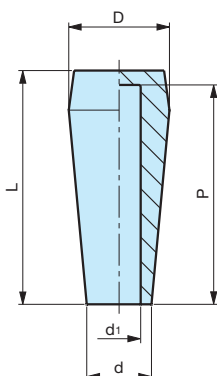

## Poignée cylindrique

Intérieur lisse.

Code	Référence	D	d	d <sub>1</sub>	L	P	poids gr.
7317865	<b>MVP/23x60</b>	23	18	∅ 7	60	55	24,14
7317870	<b>MVP/23x60</b>	23	18	∅ 8	60	55	23,00
7317875	<b>MVP/23x60</b>	23	18	∅ 9	60	55	23,00
7317880	<b>MVP/23x60</b>	23	18	∅10	60	55	22,00
7317885	<b>MVP/23x60</b>	23	18	∅11	60	55	22,00
7317890	<b>MVP/23x60</b>	23	18	∅12	60	55	21,00
7317900	<b>MVP/23x60</b>	23	18	∅14	60	55	20,00

## Poignée conique

Intérieur lisse.

Code	Référence	D	d	d <sub>1</sub>	L	P	poids gr.
7317048	<b>MVP/24x53</b>	24	15	∅ 6	53	50	21,30
7317050	<b>MVP/24x53</b>	24	15	∅ 8	53	50	20,40
7317055	<b>MVP/24x53</b>	24	15	∅10	53	50	18,43
7317060	<b>MVP/24x53</b>	24	15	∅12	53	50	19,00
7317065	<b>MVP/28x65</b>	28	18	∅ 8	65	61	23,70
7317070	<b>MVP/28x65</b>	28	18	∅10	65	61	22,30
7317075	<b>MVP/28x65</b>	28	18	∅12	65	61	20,90
7317080	<b>MVP/28x65</b>	28	18	∅14	65	61	19,50
7317085	<b>MVP/28x65</b>	28	18	∅16	65	61	18,10