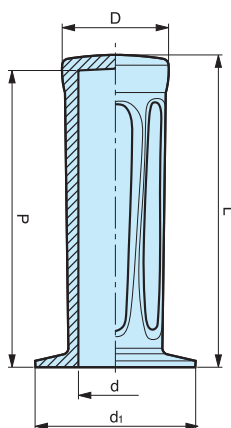

PV

Poignée

Intérieur lisse.

Code	Référence	L	d	D	P	poids gr.
7317740	PV/31x115	115	Ø18-19	31	110	58,00
7317742	PV/31x115	115	Ø20-21	31	110	52,00
7317744	PV/31x115	115	Ø22-23	31	110	42,00
7317750	PV/36x125	125	Ø24-25	36	120	68,00
7317752	PV/36x125	125	Ø26	36	120	56,00
7317754	PV/36x125	125	Ø27-28	36	120	44,00
7317755	PV/36x125	125	Ø29	36	120	44,00
7317760	PV/42x130	130	Ø30	42	125	84,00
7317765	PV/42x130	130	Ø33	42	125	66,00

NOTE : Sur demande, selon la quantité, possibilité de couleurs.

Matière : PVC noir.

MESURES NON CONTRACTUELLES

PV

Poignée à collerette

Intérieur lisse.

Code	Référence	L	d	d ₁	D	P	poids gr.
7317770	PV/44x115	115	Ø18-19	44	31	110	62,00
7317772	PV/44x115	115	Ø20-21	44	31	110	56,00
7317774	PV/44x115	115	Ø22-23	44	31	110	46,00
7317780	PV/49x125	125	Ø24-25	49	36	120	72,00
7317782	PV/49x125	125	Ø26	49	36	120	60,00
7317784	PV/49x125	125	Ø27-28	49	36	120	50,00
7317785	PV/49x125	125	Ø29	49	36	120	50,00
7317790	PV/51x130	130	Ø30	51	42	125	92,00
7317795	PV/51x130	130	Ø33	51	42	125	74,00

NOTE : Sur demande, selon la quantité, possibilité de couleurs.

Matière : PVC noir.

MESURES NON CONTRACTUELLES