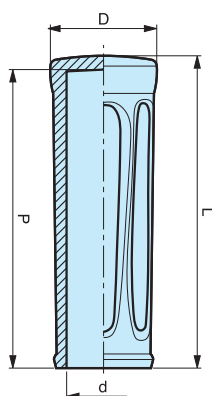

PV

Poignée

Intérieur lisse.

Code	Référence	L	d	D	P	poids gr.
7317740	PV/31x115	115	Ø18-19	31	110	58,00
7317742	PV/31x115	115	Ø20-21	31	110	52,00
7317744	PV/31x115	115	Ø22-23	31	110	42,00
7317750	PV/36x125	125	Ø24-25	36	120	68,00
7317752	PV/36x125	125	Ø26	36	120	56,00
7317754	PV/36x125	125	Ø27-28	36	120	44,00
7317755	PV/36x125	125	Ø29	36	120	44,00
7317760	PV/42x130	130	Ø30	42	125	84,00
7317765	PV/42x130	130	Ø33	42	125	66,00

NOTE : Sur demande, selon la quantité, possibilité de couleurs.

Matière : PVC noir.

MESURES NON CONTRACTUELLES

PV

Poignée à collerette

Intérieur lisse.

Code	Référence	L	d	d ₁	D	P	poids gr.
7317770	PV/44x115	115	Ø18-19	44	31	110	62,00
7317772	PV/44x115	115	Ø20-21	44	31	110	56,00
7317774	PV/44x115	115	Ø22-23	44	31	110	46,00
7317780	PV/49x125	125	Ø24-25	49	36	120	72,00
7317782	PV/49x125	125	Ø26	49	36	120	60,00
7317784	PV/49x125	125	Ø27-28	49	36	120	50,00
7317785	PV/49x125	125	Ø29	49	36	120	50,00
7317790	PV/51x130	130	Ø30	51	42	125	92,00
7317795	PV/51x130	130	Ø33	51	42	125	74,00

NOTE : Sur demande, selon la quantité, possibilité de couleurs.

Matière : PVC noir.

MESURES NON CONTRACTUELLES