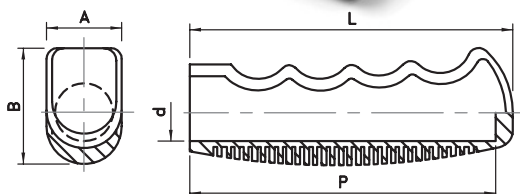

PVP

Poignée à collerette

Intérieur lisse.

Code	Référence	L	d ₁	d	D	P	Poids gr.
7317970	PVP/48x113	113	22	48	30	109	50
7317975	PVP/48x113	113	24	48	30	109	41

NOTE : Coloris divers selon quantité.

Matière : PVC noir.

PVM

Poignée à collerette

Intérieur lisse.

Code	Référence	L	d	d ₁	D	P	d ₂	p ₁	Poids gr.
7317930	PVM/47x121	121	22	47	30	117	-	-	62
7317935	PVM/47x121	121	24	47	30	117	40	5	48

NOTE : Coloris divers selon quantité.

Matière : PVC noir.

PVR

Poignée

Intérieur lisse.

Code	Référence	L	AxB	d	P	Poids gr.
7317910	PVR/40x112	112	26x40	18	106	49
7317915	PVR/40x112	112	26x40	22	106	47

NOTE : Coloris divers selon quantité.

Matière : PVC noir.