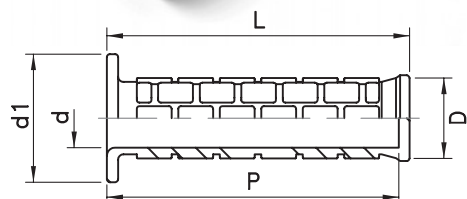

PVP

Poignée à collerette

Intérieur lisse.

Code	Référence	L	d ₁	d	D	P	Poids gr.
7317970	PVP/48x113	113	22	48	30	109	50
7317975	PVP/48x113	113	24	48	30	109	41

NOTE : Coloris divers selon quantité.

Matière : PVC noir.

PVM

Poignée à collerette

Intérieur lisse.

Code	Référence	L	d	d ₁	D	P	d ₂	p ₁	Poids gr.
7317930	PVM/47x121	121	22	47	30	117	-	-	62
7317935	PVM/47x121	121	24	47	30	117	40	5	48

NOTE : Coloris divers selon quantité.

Matière : PVC noir.

PVR

Poignée

Intérieur lisse.

Code	Référence	L	AxB	d	P	Poids gr.
7317910	PVR/40x112	112	26x40	18	106	49
7317915	PVR/40x112	112	26x40	22	106	47

NOTE : Coloris divers selon quantité.

Matière : PVC noir.