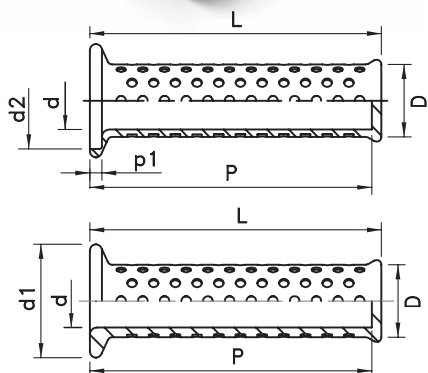

PVP

Poignée à collerette

Intérieur lisse.

Code	Référence	L	d ₁	d	D	P	Poids gr.
7317970	PVP/48x113	113	22	48	30	109	50
7317975	PVP/48x113	113	24	48	30	109	41

NOTE : Coloris divers selon quantité.

Matière : PVC noir.

PVM

Poignée à collerette

Intérieur lisse.

Code	Référence	L	d	d ₁	D	P	d ₂	p ₁	Poids gr.
7317930	PVM/47x121	121	22	47	30	117	-	-	62
7317935	PVM/47x121	121	24	47	30	117	40	5	48

NOTE : Coloris divers selon quantité.

Matière : PVC noir.

PVR

Poignée

Intérieur lisse.

Code	Référence	L	AxB	d	P	Poids gr.
7317910	PVR/40x112	112	26x40	18	106	49
7317915	PVR/40x112	112	26x40	22	106	47

NOTE : Coloris divers selon quantité.

Matière : PVC noir.