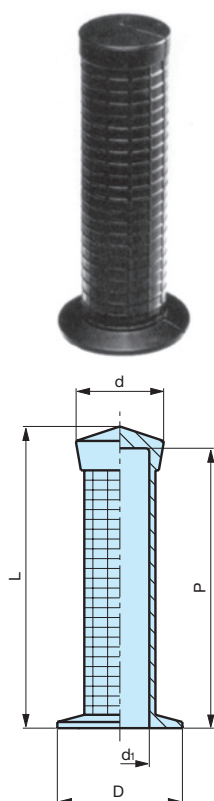

## Poignée

Intérieur lisse.

Code	Référence	L	d	D	P	poids gr.
7317125	<b>PVZ/33x123</b>	123	Ø20	35	118	53,00
7317130	<b>PVZ/33x123</b>	123	Ø21-22	35	118	70,00
7317135	<b>PVZ/33x123</b>	123	Ø24-25	35	118	34,00
7317140	<b>PVZ/33x123</b>	123	Ø25-27	35	118	52,00
7317150	<b>PVZ/33x123</b>	123	Ø27-28	35	118	54,00
7317407	<b>PVZ/30x125</b>	125	Ø16	30	120	64,00
7317409	<b>PVZ/30x125</b>	125	Ø18	30	120	53,14
7317410	<b>PVZ/30x125</b>	125	Ø19	30	120	55,00
7317415	<b>PVZ/30x125</b>	125	Ø20-21	30	120	51,00
7317420	<b>PVZ/30x125</b>	125	Ø21-22	30	120	41,00
7317430	<b>PVZ/30x125</b>	125	Ø24-25	30	120	29,00

**NOTE :** Sur demande, selon la quantité, possibilité de couleurs.

**Matière :** PVC noir.

MESURES NON CONTRACTUELLES

## Poignée à collerette

Intérieur lisse.

Code	Référence	L	d <sub>1</sub>	d	D	P	poids gr.
7317160	<b>PVZ/51x123</b>	123	Ø20	35	51	118	89,44
7317165	<b>PVZ/51x123</b>	123	Ø21-22	35	51	118	75,90
7317170	<b>PVZ/51x123</b>	123	Ø24-25	35	51	118	64,00
7317175	<b>PVZ/51x123</b>	123	Ø25-27	35	51	118	58,00
7317185	<b>PVZ/51x123</b>	123	Ø27-28	35	51	118	47,73
7317432	<b>PVZ/49x125</b>	125	Ø16	30	49	120	69,00
7317434	<b>PVZ/49x125</b>	125	Ø18	30	49	120	64,00
7317440	<b>PVZ/49x125</b>	125	Ø20-21	30	49	120	54,26
7317445	<b>PVZ/49x125</b>	125	Ø21-22	30	49	120	50,00
7317450	<b>PVZ/49x125</b>	125	Ø24-25	30	49	120	34,00