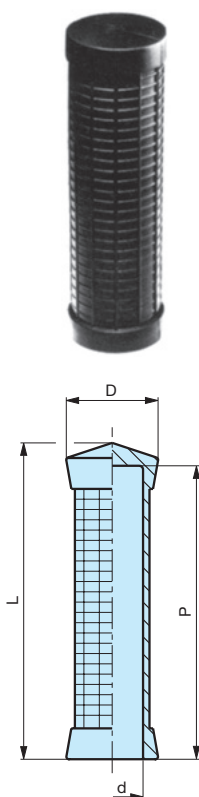

## Poignée

Intérieur lisse.

Code	Référence	L	d	D	P	poids gr.
7317125	<b>PVZ/33x123</b>	123	Ø20	35	118	53,00
7317130	<b>PVZ/33x123</b>	123	Ø21-22	35	118	70,00
7317135	<b>PVZ/33x123</b>	123	Ø24-25	35	118	34,00
7317140	<b>PVZ/33x123</b>	123	Ø25-27	35	118	52,00
7317150	<b>PVZ/33x123</b>	123	Ø27-28	35	118	54,00
7317407	<b>PVZ/30x125</b>	125	Ø16	30	120	64,00
7317409	<b>PVZ/30x125</b>	125	Ø18	30	120	53,14
7317410	<b>PVZ/30x125</b>	125	Ø19	30	120	55,00
7317415	<b>PVZ/30x125</b>	125	Ø20-21	30	120	51,00
7317420	<b>PVZ/30x125</b>	125	Ø21-22	30	120	41,00
7317430	<b>PVZ/30x125</b>	125	Ø24-25	30	120	29,00

**NOTE :** Sur demande, selon la quantité, possibilité de couleurs.

**Matière :** PVC noir.

MESURES NON CONTRACTUELLES

## Poignée à collerette

Intérieur lisse.

Code	Référence	L	d <sub>1</sub>	d	D	P	poids gr.
7317160	<b>PVZ/51x123</b>	123	Ø20	35	51	118	89,44
7317165	<b>PVZ/51x123</b>	123	Ø21-22	35	51	118	75,90
7317170	<b>PVZ/51x123</b>	123	Ø24-25	35	51	118	64,00
7317175	<b>PVZ/51x123</b>	123	Ø25-27	35	51	118	58,00
7317185	<b>PVZ/51x123</b>	123	Ø27-28	35	51	118	47,73
7317432	<b>PVZ/49x125</b>	125	Ø16	30	49	120	69,00
7317434	<b>PVZ/49x125</b>	125	Ø18	30	49	120	64,00
7317440	<b>PVZ/49x125</b>	125	Ø20-21	30	49	120	54,26
7317445	<b>PVZ/49x125</b>	125	Ø21-22	30	49	120	50,00
7317450	<b>PVZ/49x125</b>	125	Ø24-25	30	49	120	34,00