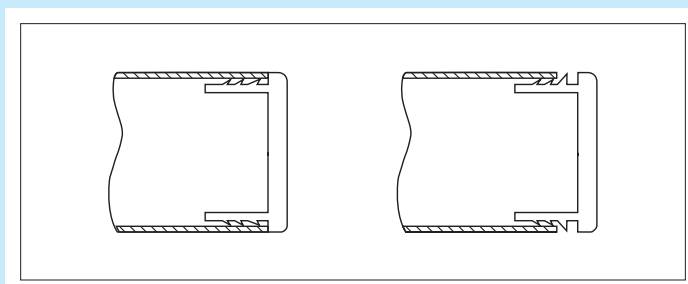

TQ

Embout à ailettes pour tube carré

Code	Référence	dimension externe du tube	épaisseur du tube	H	h
7371151	TQ/10x10	10x10	1 - 2	12,0	4
7371153	TQ/12x12	12x12	1 - 2	12,0	4
7371155	TQ/13x13	13x13	1 - 2	12,0	4
7371157	TQ/15x15	15x15	1 - 2	14,0	3
7371159	TQ/16x16	16x16	1 - 2,5	11,5	5
7371162	TQ/18x18	18x18	1,5 - 3	11,5	5
7371164	TQ/20x20	20x20	1 - 3	11,5	5
7371166	TQ/22x22	22x22	1 - 3	12,0	5
7371168	TQ/25x25	25x25	1 - 3	11,5	5
7371174	TQ/28x28	28x28	1 - 3	11,5	5
7371176	TQ/30x30	30x30	1 - 2,5	11,5	5
7371177	TQ/30x30	30x30	2,5 - 4,5	11,5	5
7371182	TQ/35x35	35x35	1 - 3	14,5	5
7371184	TQ/35x35	35x35	2,5 - 5	12,0	5
7371186	TQ/40x40	40x40	1 - 3	14,5	5
7371188	TQ/40x40	40x40	3 - 5	14,5	5
7371189	TQ/40x40	40x40	4,5 - 5,5	14,5	5
7371190	TQ/40x40	40x40	4 - 4,5	14,5	5
7371192	TQ/45x45	45x45	1 - 3	14,5	5
7371194	TQ/50x50	50x50	1 - 2,5	14	5
7371196	TQ/50x50	50x50	2,6 - 4	25,0	6,5
7371200	TQ/50x50	50x50	3,5 - 6	14,5	5
7371214	TQ/55x55	55x55	2 - 4,5	14	5
7371198	TQ/60x60	60x60	1,5 - 3,5	24,0	5
7371201	TQ/60x60	60x60	3 - 5	17,5	6,5
7371202	TQ/65x65	65x65	2 - 4,5	21,0	5
7371203	TQ/70x70	70x70	2 - 5	19,0	5
7371204	TQ/70x70	70x70	3,6 - 5	19,5	8
7371212	TQ/80x80	80x80	2 - 4	21,0	8
7371206	TQ/80x80	80x80	3 - 5	24,0	6
7371207	TQ/90x90	90x90	3 - 5	25,0	6
7371216	TQ/95x95	95x95	3,5 - 5,5	21,5	6
7371210	TQ/100x100	100x100	1 - 4	24,0	7
7371211	TQ/100x100	100x100	5 - 8	24,0	7
7371217	TQ/110x110	110x110	3 - 5	24,0	6
7371213	TQ/120x120	120x120	2,5 - 6	25,0	5
7371218	TQ/140x140	140x140	4 - 7	34,0	6
7371219	TQ/150x150	150x150	5 - 8	27,0	6
7371221	TQ/150x150	150x150	10 - 12,5	27,0	6

Matière : Technopolymère noir.

MESURES NON CONTRACTUELLES