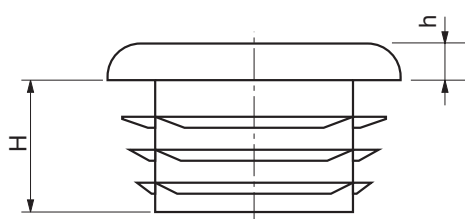

TQ

Embout à ailettes pour tube carré

Code	Référence	dimension externe du tube	épaisseur du tube	H	h
7371151	TQ/10x10	10x10	1 - 2	12,0	4
7371153	TQ/12x12	12x12	1 - 2	12,0	4
7371155	TQ/13x13	13x13	1 - 2	12,0	4
7371157	TQ/15x15	15x15	1 - 2	14,0	3
7371159	TQ/16x16	16x16	1 - 2,5	11,5	5
7371162	TQ/18x18	18x18	1,5 - 3	11,5	5
7371164	TQ/20x20	20x20	1 - 3	11,5	5
7371166	TQ/22x22	22x22	1 - 3	12,0	5
7371168	TQ/25x25	25x25	1 - 3	11,5	5
7371174	TQ/28x28	28x28	1 - 3	11,5	5
7371176	TQ/30x30	30x30	1 - 2,5	11,5	5
7371177	TQ/30x30	30x30	2,5 - 4,5	11,5	5
7371182	TQ/35x35	35x35	1 - 3	14,5	5
7371184	TQ/35x35	35x35	2,5 - 5	12,0	5
7371186	TQ/40x40	40x40	1 - 3	14,5	5
7371188	TQ/40x40	40x40	3 - 5	14,5	5
7371189	TQ/40x40	40x40	4,5 - 5,5	14,5	5
7371190	TQ/40x40	40x40	4 - 4,5	14,5	5
7371192	TQ/45x45	45x45	1 - 3	14,5	5
7371194	TQ/50x50	50x50	1 - 2,5	14	5
7371196	TQ/50x50	50x50	2,6 - 4	25,0	6,5
7371200	TQ/50x50	50x50	3,5 - 6	14,5	5
7371214	TQ/55x55	55x55	2 - 4,5	14	5
7371198	TQ/60x60	60x60	1,5 - 3,5	24,0	5
7371201	TQ/60x60	60x60	3 - 5	17,5	6,5
7371202	TQ/65x65	65x65	2 - 4,5	21,0	5
7371203	TQ/70x70	70x70	2 - 5	19,0	5
7371204	TQ/70x70	70x70	3,6 - 5	19,5	8
7371212	TQ/80x80	80x80	2 - 4	21,0	8
7371206	TQ/80x80	80x80	3 - 5	24,0	6
7371207	TQ/90x90	90x90	3 - 5	25,0	6
7371216	TQ/95x95	95x95	3,5 - 5,5	21,5	6
7371210	TQ/100x100	100x100	1 - 4	24,0	7
7371211	TQ/100x100	100x100	5 - 8	24,0	7
7371217	TQ/110x110	110x110	3 - 5	24,0	6
7371213	TQ/120x120	120x120	2,5 - 6	25,0	5
7371218	TQ/140x140	140x140	4 - 7	34,0	6
7371219	TQ/150x150	150x150	5 - 8	27,0	6
7371221	TQ/150x150	150x150	10 - 12,5	27,0	6

Matière : Technopolymère noir.

MESURES NON CONTRACTUELLES