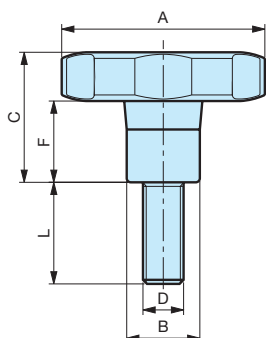

NOTE : Sur demande, selon la quantité, possibilité de couleurs et/ou d'insert de différentes mesures.

Matière : Plastique polyamide noir.

INOX - STAINLESS STEEL

LBX/FP

Petit volant à six lobes

Insert en acier inoxydable traversant taraudé.

Code	Référence	A	B	C	F	D	E	d	Poids gr.
6371410	LBX/20/FP	20	11	20	12	M6	11	7	6
6371420	LBX/30/FP	30	14	24	15	M6	11	8	11
6371430	LBX/40/FP	40	16	28	18	M6	15	7	17
6371440	LBX/40/FP	40	16	28	18	M8	15	11	18
6371450	LBX/50/FP	50	18	32	20	M8	18	11	28
6371460	LBX/50/FP	50	18	32	20	M10	18	11	28

NOTE : Sur demande, selon la quantité, possibilité de couleurs et/ou d'insert de différentes mesures.

Matière : Plastique polyamide noir.

INOX - STAINLESS STEEL

LPX

Petit volant à six lobes

Tige filetée en acier inoxydable.

Code	Référence	A	B	C	F	D	L	Poids gr.
6372570	LPX/20	20	11	20	12	M5	15	8
6372575	LPX/20	20	11	20	12	M6	15	10
6372580	LPX/20	20	11	20	12	M6	20	11
6372595	LPX/30	30	14	24	15	M6	15	16
6372600	LPX/30	30	14	24	15	M6	20	17
6372610	LPX/30	30	14	24	15	M6	30	18
6372630	LPX/40	40	16	28	18	M8	20	20
6372640	LPX/40	40	16	28	18	M8	30	23
6372645	LPX/40	40	16	28	18	M8	45	
6372660	LPX/50	50	18	32	20	M10	25	46
6372670	LPX/50	50	18	32	20	M10	30	48
6372680	LPX/50	50	18	32	20	M10	40	54
6372690	LPX/50	50	18	32	20	M10	50	56
6372700	LPX/60	60	20	36	22	M12	30	83
6372710	LPX/60	60	20	36	22	M12	40	91
6372720	LPX/60	60	20	36	22	M12	50	97