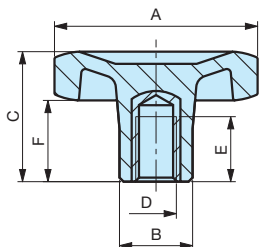

INOX - STAINLESS STEEL

LBX

Petit volant à six lobes

Insert en acier inoxydable taraudé.

Code	Référence	A	B	C	D	E	F	Poids gr.
6370490	LBX/20	20	11	20	M5	11	12	6
6370495	LBX/20	20	11	20	M6	11	12	6
6370500	LBX/30	30	14	24	M6	9	15	12
6370505	LBX/40	40	16	28	M6	13	18	18
6370510	LBX/40	40	16	28	M8	13	18	19
6370515	LBX/50	50	18	32	M8	15	20	29
6370520	LBX/50	50	18	32	M10	16	20	29
6370530	LBX/60	60	20	36	M12	18	22	42

NOTE : Sur demande, selon la quantité, possibilité de couleurs et/ou d'insert de différentes mesures.

Matière : Plastique polyamide noir.

INOX - STAINLESS STEEL

LBX/FP

Petit volant à six lobes

Insert en acier inoxydable traversant taraudé.

Code	Référence	A	B	C	F	D	E	d	Poids gr.
6371410	LBX/20/FP	20	11	20	12	M6	11	7	6
6371420	LBX/30/FP	30	14	24	15	M6	11	8	11
6371430	LBX/40/FP	40	16	28	18	M6	15	7	17
6371440	LBX/40/FP	40	16	28	18	M8	15	11	18
6371450	LBX/50/FP	50	18	32	20	M8	18	11	28
6371460	LBX/50/FP	50	18	32	20	M10	18	11	28

Code	Référence	A	B	C	F	D	L	Poids gr.
6372570	LPX/20	20	11	20	12	M5	15	8
6372575	LPX/20	20	11	20	12	M6	15	10
6372580	LPX/20	20	11	20	12	M6	20	11
6372595	LPX/30	30	14	24	15	M6	15	16
6372600	LPX/30	30	14	24	15	M6	20	17
6372610	LPX/30	30	14	24	15	M6	30	18
6372630	LPX/40	40	16	28	18	M8	20	20
6372640	LPX/40	40	16	28	18	M8	30	23
6372645	LPX/40	40	16	28	18	M8	45	
6372660	LPX/50	50	18	32	20	M10	25	46
6372670	LPX/50	50	18	32	20	M10	30	48
6372680	LPX/50	50	18	32	20	M10	40	54
6372690	LPX/50	50	18	32	20	M10	50	56
6372700	LPX/60	60	20	36	22	M12	30	83
6372710	LPX/60	60	20	36	22	M12	40	91
6372720	LPX/60	60	20	36	22	M12	50	97