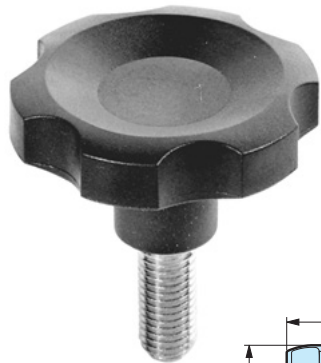

INOX - STAINLESS STEEL

LBX

Petit volant à six lobes

Insert en acier inoxydable taraudé.

Code	Référence	A	B	C	D	E	F	Poids gr.
6370490	LBX/20	20	11	20	M5	11	12	6
6370495	LBX/20	20	11	20	M6	11	12	6
6370500	LBX/30	30	14	24	M6	9	15	12
6370505	LBX/40	40	16	28	M6	13	18	18
6370510	LBX/40	40	16	28	M8	13	18	19
6370515	LBX/50	50	18	32	M8	15	20	29
6370520	LBX/50	50	18	32	M10	16	20	29
6370530	LBX/60	60	20	36	M12	18	22	42

NOTE : Sur demande, selon la quantité, possibilité de couleurs et/ou d'insert de différentes mesures.

Matière : Plastique polyamide noir.

INOX - STAINLESS STEEL

LBX/FP

Petit volant à six lobes

Insert en acier inoxydable traversant taraudé.

Code	Référence	A	B	C	F	D	E	d	Poids gr.
6371410	LBX/20/FP	20	11	20	12	M6	11	7	6
6371420	LBX/30/FP	30	14	24	15	M6	11	8	11
6371430	LBX/40/FP	40	16	28	18	M6	15	7	17
6371440	LBX/40/FP	40	16	28	18	M8	15	11	18
6371450	LBX/50/FP	50	18	32	20	M8	18	11	28
6371460	LBX/50/FP	50	18	32	20	M10	18	11	28

NOTE : Sur demande, selon la quantité, possibilité de couleurs et/ou d'insert de différentes mesures.

Matière : Plastique polyamide noir.

INOX - STAINLESS STEEL

LPX

Petit volant à six lobes

Tige filetée en acier inoxydable.