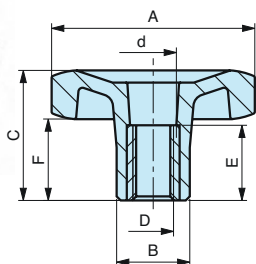

INOX - STAINLESS STEEL

LBX

Petit volant à six lobes

Insert en acier inoxydable taraudé.

Code	Référence	A	B	C	D	E	F	Poids gr.
6370490	LBX/20	20	11	20	M5	11	12	6
6370495	LBX/20	20	11	20	M6	11	12	6
6370500	LBX/30	30	14	24	M6	9	15	12
6370505	LBX/40	40	16	28	M6	13	18	18
6370510	LBX/40	40	16	28	M8	13	18	19
6370515	LBX/50	50	18	32	M8	15	20	29
6370520	LBX/50	50	18	32	M10	16	20	29
6370530	LBX/60	60	20	36	M12	18	22	42

NOTE : Sur demande, selon la quantité, possibilité de couleurs et/ou d'insert de différentes mesures.

Matière : Plastique polyamide noir.

INOX - STAINLESS STEEL

LBX/FP

Petit volant à six lobes

Insert en acier inoxydable traversant taraudé.

Code	Référence	A	B	C	F	D	E	d	Poids gr.
6371410	LBX/20/FP	20	11	20	12	M6	11	7	6
6371420	LBX/30/FP	30	14	24	15	M6	11	8	11
6371430	LBX/40/FP	40	16	28	18	M6	15	7	17
6371440	LBX/40/FP	40	16	28	18	M8	15	11	18
6371450	LBX/50/FP	50	18	32	20	M8	18	11	28
6371460	LBX/50/FP	50	18	32	20	M10	18	11	28

Code	Référence	A	B	C	F	D	L	Poids gr.
6372570	LPX/20	20	11	20	12	M5	15	8
6372575	LPX/20	20	11	20	12	M6	15	10
6372580	LPX/20	20	11	20	12	M6	20	11
6372595	LPX/30	30	14	24	15	M6	15	16
6372600	LPX/30	30	14	24	15	M6	20	17
6372610	LPX/30	30	14	24	15	M6	30	18
6372630	LPX/40	40	16	28	18	M8	20	20
6372640	LPX/40	40	16	28	18	M8	30	23
6372645	LPX/40	40	16	28	18	M8	45	
6372660	LPX/50	50	18	32	20	M10	25	46
6372670	LPX/50	50	18	32	20	M10	30	48
6372680	LPX/50	50	18	32	20	M10	40	54
6372690	LPX/50	50	18	32	20	M10	50	56
6372700	LPX/60	60	20	36	22	M12	30	83
6372710	LPX/60	60	20	36	22	M12	40	91
6372720	LPX/60	60	20	36	22	M12	50	97