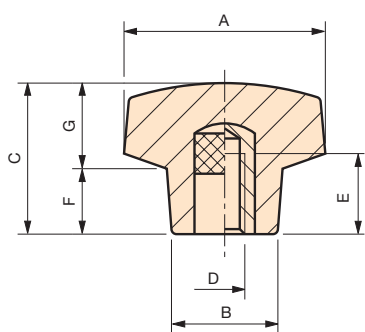

VB

Petit volant à six lobes plein

Insert en laiton borgne taraudé.

Code	Référence	A	B	C	D	E	F	G	Poids gr.
6113005	VB/20	20	13	15	M 4	9	7	8	5
6113010	VB/20	20	13	15	M 5	9	7	8	5
6113015	VB/20	20	13	15	M 6	9	7	8	5
6113020	VB/30	30	17	24	M 5	9	11	13	14
6113025	VB/30	30	17	24	M 6	9	11	13	15
6113030	VB/30	30	17	24	M 8	15	11	13	17
6113037	VB/40	40	21	28	M 6	13	12	16	35
6113042	VB/40	40	21	28	M 8	15	12	16	34
6113047	VB/40	40	21	28	M10	16	12	16	36
6113052	VB/50	50	25	33	M 8	15	13	20	54
6113057	VB/50	50	25	33	M10	16	13	20	56
6113062	VB/50	50	25	33	M12	18	13	20	58

NOTE : Sur demande, selon la quantité, possibilité de couleurs et/ou d'insert acier, laiton ou inox de différentes mesures.

Matière : Duroplast noir.

VB

Petit volant à six lobes

Insert en laiton borgne taraudé.

Code	Référence	A	B	C	D	E	F	G	Poids gr.
6113035	VB/40	40	21	28	M 6	13	13	15	26
6113040	VB/40	40	21	28	M 8	15	13	15	30
6113041	VB/40	40	21	28	∅ 8	-	13	15	30
6113045	VB/40	40	21	28	M10	16	13	15	31
6113050	VB/50	50	25	33	M 8	15	15	18	48
6113055	VB/50	50	25	33	M10	16	15	18	49
6113060	VB/50	50	25	33	M12	18	15	18	50
6113065	VB/60	60	28	35	M 8	15	15	20	67
6113070	VB/60	60	28	35	M10	16	15	20	68
6113075	VB/60	60	28	35	M12	18	15	20	70
6113080	VB/60	60	28	35	M14	20	15	20	75
6113085	VB/60	60	28	35	M16	20	15	20	77
6113090	VB/70	70	32	42	M10	16	21	21	92
6113095	VB/70	70	32	42	M12	18	21	21	95
6113100	VB/70	70	32	42	M14	20	21	21	100
6113105	VB/70	70	32	42	M16	20	21	21	102
6113110	VB/70	70	32	42	∅ 6	-	21	21	90
6113115	VB/70	70	32	42	∅ 8	-	21	21	92
6113120	VB/90	90	42	55	M12	18	26	29	202
6113125	VB/90	90	42	55	M14	20	26	29	201
6113130	VB/90	90	42	55	M16	20	26	29	201
6113135	VB/90	90	42	55	M18	20	26	29	217

NOTE : Sur demande, selon la quantité, possibilité de couleurs et/ou d'insert acier, laiton ou inox de différentes mesures.

Matière : Duroplast noir.