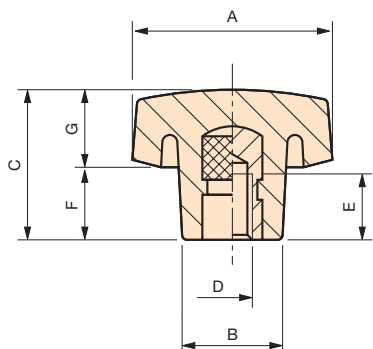

VB

Petit volant à six lobes plein

Insert en laiton borgne taraudé.

Code	Référence	A	B	C	D	E	F	G	Poids gr.
6113005	VB/20	20	13	15	M 4	9	7	8	5
6113010	VB/20	20	13	15	M 5	9	7	8	5
6113015	VB/20	20	13	15	M 6	9	7	8	5
6113020	VB/30	30	17	24	M 5	9	11	13	14
6113025	VB/30	30	17	24	M 6	9	11	13	15
6113030	VB/30	30	17	24	M 8	15	11	13	17
6113037	VB/40	40	21	28	M 6	13	12	16	35
6113042	VB/40	40	21	28	M 8	15	12	16	34
6113047	VB/40	40	21	28	M10	16	12	16	36
6113052	VB/50	50	25	33	M 8	15	13	20	54
6113057	VB/50	50	25	33	M10	16	13	20	56
6113062	VB/50	50	25	33	M12	18	13	20	58

NOTE : Sur demande, selon la quantité, possibilité de couleurs et/ou d'insert acier, laiton ou inox de différentes mesures.

Matière : Duroplast noir.

VB

Petit volant à six lobes

Insert en laiton borgne taraudé.

Code	Référence	A	B	C	D	E	F	G	Poids gr.
6113035	VB/40	40	21	28	M 6	13	13	15	26
6113040	VB/40	40	21	28	M 8	15	13	15	30
6113041	VB/40	40	21	28	∅ 8	-	13	15	30
6113045	VB/40	40	21	28	M10	16	13	15	31
6113050	VB/50	50	25	33	M 8	15	15	18	48
6113055	VB/50	50	25	33	M10	16	15	18	49
6113060	VB/50	50	25	33	M12	18	15	18	50
6113065	VB/60	60	28	35	M 8	15	15	20	67
6113070	VB/60	60	28	35	M10	16	15	20	68
6113075	VB/60	60	28	35	M12	18	15	20	70
6113080	VB/60	60	28	35	M14	20	15	20	75
6113085	VB/60	60	28	35	M16	20	15	20	77
6113090	VB/70	70	32	42	M10	16	21	21	92
6113095	VB/70	70	32	42	M12	18	21	21	95
6113100	VB/70	70	32	42	M14	20	21	21	100
6113105	VB/70	70	32	42	M16	20	21	21	102
6113110	VB/70	70	32	42	∅ 6	-	21	21	90
6113115	VB/70	70	32	42	∅ 8	-	21	21	92
6113120	VB/90	90	42	55	M12	18	26	29	202
6113125	VB/90	90	42	55	M14	20	26	29	201
6113130	VB/90	90	42	55	M16	20	26	29	201
6113135	VB/90	90	42	55	M18	20	26	29	217

NOTE : Sur demande, selon la quantité, possibilité de couleurs et/ou d'insert acier, laiton ou inox de différentes mesures.

Matière : Duroplast noir.