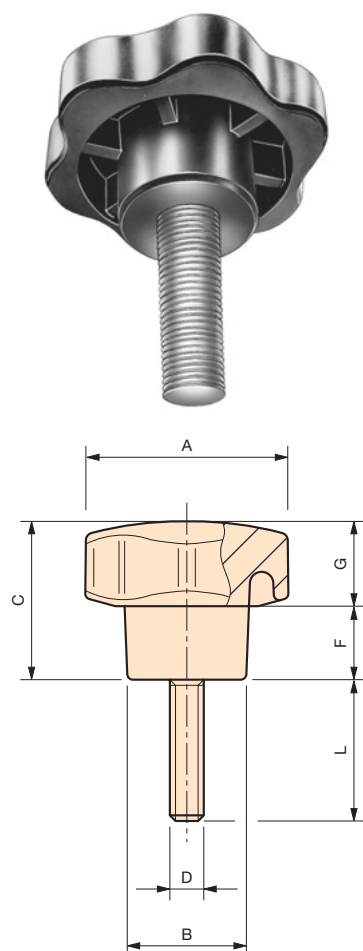

VP

Petit volant à six lobes

Tige filetée en acier zingué.

Code	Référence	A	B	C	F	G	D	L	Poids gr.
6112310	VP/60	60	28	35	15	20	M8	20	75
6112315	VP/60	60	28	35	15	20	M8	40	80
6112320	VP/60	60	28	35	15	20	M8	60	87
6112330	VP/60	60	28	35	15	20	M10	20	82
6112335	VP/60	60	28	35	15	20	M10	30	86
6112340	VP/60	60	28	35	15	20	M10	35	94
6112345	VP/60	60	28	35	15	20	M10	40	96
6112350	VP/60	60	28	35	15	20	M10	45	99
6112355	VP/60	60	28	35	15	20	M10	60	107
6112360	VP/60	60	28	35	15	20	M10	70	110
6112365	VP/60	60	28	35	15	20	M12	20	101
6112370	VP/60	60	28	35	15	20	M12	30	107
6112375	VP/60	60	28	35	15	20	M12	35	107
6112380	VP/60	60	28	35	15	20	M12	40	115
6112385	VP/60	60	28	35	15	20	M12	50	122
6112386	VP/60	60	28	35	15	20	M12	60	127
6112390	VP/60	60	28	35	15	20	M12	80	133
6112395	VP/70	70	32	42	21	21	M10	30	115
6112400	VP/70	70	32	42	21	21	M10	40	116
6112405	VP/70	70	32	42	21	21	M12	30	133
6112415	VP/70	70	32	42	21	21	M12	40	138
6112420	VP/70	70	32	42	21	21	M12	50	145
6112425	VP/70	70	32	42	21	21	M12	70	156
6112435	VP/70	70	32	42	21	21	M14	40	170
6112440	VP/70	70	32	42	21	21	M14	50	181
6112445	VP/90	90	42	55	26	29	M12	60	255
6112450	VP/90	90	42	55	26	29	M12	70	260
6112455	VP/90	90	42	55	26	29	M14	60	283
6112460	VP/90	90	42	55	26	29	M14	70	288
6112465	VP/90	90	42	55	26	29	M16	60	322
6112470	VP/90	90	42	55	26	29	M16	70	328

NOTE : Sur demande, selon la quantité, possibilité de couleurs et/ou d'insert acier, laiton ou inox de différentes mesures.

Matière : Duroplast noir.

INOX - STAINLESS STEEL

VBX

Petit volant à six lobes

Insert en acier inoxydable taraudé.

Code	Référence	A	B	C	D	E	F	G	Poids gr.
6157005	VBX/20	20	13	15	M5	9	7	8	5
6157010	VBX/20	20	13	15	M6	9	7	8	5
6157020	VBX/30	30	17	24	M6	9	11	13	15
6157030	VBX/40	40	21	28	M6	13	12	16	34
6157040	VBX/40	40	21	28	M8	15	12	16	33
6157050	VBX/50	50	25	33	M8	15	13	20	54
6157060	VBX/50	50	25	33	M10	16	13	20	55
6157080	VBX/60	60	28	37	M12	18	15	22	85