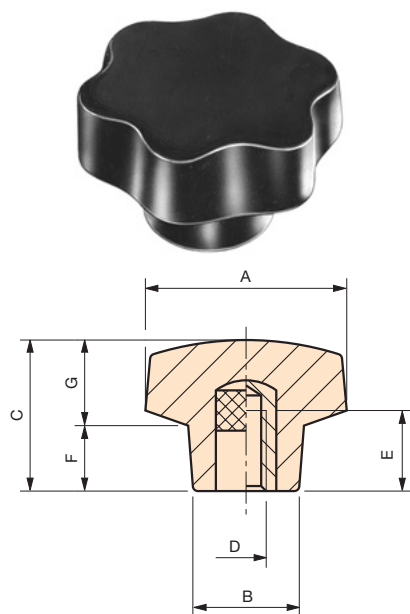

VP

Petit volant à six lobes

Tige filetée en acier zingué.

Code	Référence	A	B	C	F	G	D	L	Poids gr.
6112310	VP/60	60	28	35	15	20	M8	20	75
6112315	VP/60	60	28	35	15	20	M8	40	80
6112320	VP/60	60	28	35	15	20	M8	60	87
6112330	VP/60	60	28	35	15	20	M10	20	82
6112335	VP/60	60	28	35	15	20	M10	30	86
6112340	VP/60	60	28	35	15	20	M10	35	94
6112345	VP/60	60	28	35	15	20	M10	40	96
6112350	VP/60	60	28	35	15	20	M10	45	99
6112355	VP/60	60	28	35	15	20	M10	60	107
6112360	VP/60	60	28	35	15	20	M10	70	110
6112365	VP/60	60	28	35	15	20	M12	20	101
6112370	VP/60	60	28	35	15	20	M12	30	107
6112375	VP/60	60	28	35	15	20	M12	35	107
6112380	VP/60	60	28	35	15	20	M12	40	115
6112385	VP/60	60	28	35	15	20	M12	50	122
6112386	VP/60	60	28	35	15	20	M12	60	127
6112390	VP/60	60	28	35	15	20	M12	80	133
6112395	VP/70	70	32	42	21	21	M10	30	115
6112400	VP/70	70	32	42	21	21	M10	40	116
6112405	VP/70	70	32	42	21	21	M12	30	133
6112415	VP/70	70	32	42	21	21	M12	40	138
6112420	VP/70	70	32	42	21	21	M12	50	145
6112425	VP/70	70	32	42	21	21	M12	70	156
6112435	VP/70	70	32	42	21	21	M14	40	170
6112440	VP/70	70	32	42	21	21	M14	50	181
6112445	VP/90	90	42	55	26	29	M12	60	255
6112450	VP/90	90	42	55	26	29	M12	70	260
6112455	VP/90	90	42	55	26	29	M14	60	283
6112460	VP/90	90	42	55	26	29	M14	70	288
6112465	VP/90	90	42	55	26	29	M16	60	322
6112470	VP/90	90	42	55	26	29	M16	70	328

NOTE : Sur demande, selon la quantité, possibilité de couleurs et/ou d'insert acier, laiton ou inox de différentes mesures.

Matière : Duroplast noir.

INOX - STAINLESS STEEL

VBX

Petit volant à six lobes

Insert en acier inoxydable taraudé.

Code	Référence	A	B	C	D	E	F	G	Poids gr.
6157005	VBX/20	20	13	15	M5	9	7	8	5
6157010	VBX/20	20	13	15	M6	9	7	8	5
6157020	VBX/30	30	17	24	M6	9	11	13	15
6157030	VBX/40	40	21	28	M6	13	12	16	34
6157040	VBX/40	40	21	28	M8	15	12	16	33
6157050	VBX/50	50	25	33	M8	15	13	20	54
6157060	VBX/50	50	25	33	M10	16	13	20	55
6157080	VBX/60	60	28	37	M12	18	15	22	85