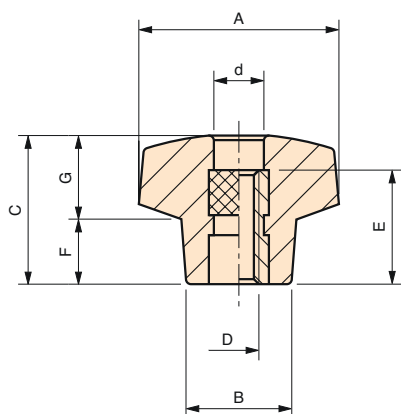

## Petit volant à six lobes

Insert en acier inoxydable taraudé.

Code	Référence	A	B	C	D	E	F	G	d	Poids gr.
6157105	<b>VBX/20/FP</b>	20	13	15	M6	11	7	8	7,5	10
6157115	<b>VBX/30/FP</b>	30	17	24	M6	15	11	12,5	9	16
6157125	<b>VBX/40/FP</b>	40	21	28	M6	18	13	15	11	33
6157135	<b>VBX/40/FP</b>	40	21	28	M8	18	13	15	11	34
6157145	<b>VBX/50/FP</b>	50	25	33	M8	18	15	18	13	49
6157155	<b>VBX/50/FP</b>	50	25	33	M10	18	15	18	13	52

**NOTE :** Sur demande, selon la quantité, possibilité de couleurs et/ou d'insert de différentes mesures.

**Matière :** Duroplast noir.

## Petit volant à six lobes

Tige filetée en acier inoxydable.

Code	Référence	A	B	C	F	G	D	L	Poids gr.
6158010	<b>VPX/20</b>	20	13	15	7	8	M 5	15	9
6158020	<b>VPX/20</b>	20	13	15	7	8	M 6	15	10
6158030	<b>VPX/20</b>	30	13	15	7	8	M 6	20	13
6158050	<b>VPX/30</b>	30	17	24	11	13	M 6	10	18
6158055	<b>VPX/30</b>	30	17	24	11	13	M 6	15	20
6158060	<b>VPX/30</b>	30	17	24	11	13	M 6	20	21
6158075	<b>VPX/30</b>	30	17	24	11	13	M 6	35	22
6158150	<b>VPX/40</b>	40	21	28	12	16	M 8	20	42
6158155	<b>VPX/40</b>	40	21	28	12	16	M 8	25	44
6158160	<b>VPX/40</b>	40	21	28	12	16	M 8	30	46
6158165	<b>VPX/40</b>	40	21	28	12	16	M 8	35	48
6158175	<b>VPX/40</b>	40	21	28	12	16	M 8	45	51
6158250	<b>VPX/50</b>	50	25	33	13	20	M10	20	73
6158260	<b>VPX/50</b>	50	25	33	13	20	M10	30	78
6158270	<b>VPX/50</b>	50	25	33	13	20	M10	40	83
6158280	<b>VPX/50</b>	50	25	33	13	20	M10	50	87
6158350	<b>VPX/60</b>	60	28	37	15	22	M12	30	118
6158360	<b>VPX/60</b>	60	28	37	15	22	M12	40	125
6158370	<b>VPX/60</b>	60	28	37	15	22	M12	50	132
6158450	<b>VPX/70</b>	70	32	42	18	24	M12	70	184