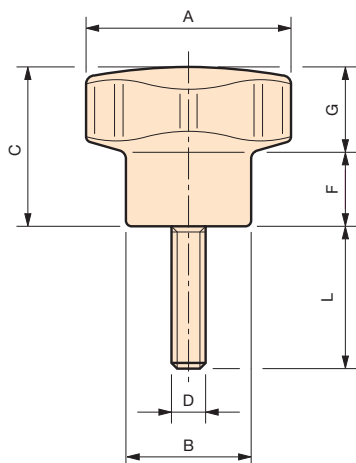

## Petit volant à six lobes

Insert en acier inoxydable taraudé.

Code	Référence	A	B	C	D	E	F	G	d	Poids gr.
6157105	<b>VBX/20/FP</b>	20	13	15	M6	11	7	8	7,5	10
6157115	<b>VBX/30/FP</b>	30	17	24	M6	15	11	12,5	9	16
6157125	<b>VBX/40/FP</b>	40	21	28	M6	18	13	15	11	33
6157135	<b>VBX/40/FP</b>	40	21	28	M8	18	13	15	11	34
6157145	<b>VBX/50/FP</b>	50	25	33	M8	18	15	18	13	49
6157155	<b>VBX/50/FP</b>	50	25	33	M10	18	15	18	13	52

**NOTE :** Sur demande, selon la quantité, possibilité de couleurs et/ou d'insert de différentes mesures.

**Matière :** Duroplast noir.

## Petit volant à six lobes

Tige filetée en acier inoxydable.

Code	Référence	A	B	C	F	G	D	L	Poids gr.
6158010	<b>VPX/20</b>	20	13	15	7	8	M 5	15	9
6158020	<b>VPX/20</b>	20	13	15	7	8	M 6	15	10
6158030	<b>VPX/20</b>	30	13	15	7	8	M 6	20	13
6158050	<b>VPX/30</b>	30	17	24	11	13	M 6	10	18
6158055	<b>VPX/30</b>	30	17	24	11	13	M 6	15	20
6158060	<b>VPX/30</b>	30	17	24	11	13	M 6	20	21
6158075	<b>VPX/30</b>	30	17	24	11	13	M 6	35	22
6158150	<b>VPX/40</b>	40	21	28	12	16	M 8	20	42
6158155	<b>VPX/40</b>	40	21	28	12	16	M 8	25	44
6158160	<b>VPX/40</b>	40	21	28	12	16	M 8	30	46
6158165	<b>VPX/40</b>	40	21	28	12	16	M 8	35	48
6158175	<b>VPX/40</b>	40	21	28	12	16	M 8	45	51
6158250	<b>VPX/50</b>	50	25	33	13	20	M10	20	73
6158260	<b>VPX/50</b>	50	25	33	13	20	M10	30	78
6158270	<b>VPX/50</b>	50	25	33	13	20	M10	40	83
6158280	<b>VPX/50</b>	50	25	33	13	20	M10	50	87
6158350	<b>VPX/60</b>	60	28	37	15	22	M12	30	118
6158360	<b>VPX/60</b>	60	28	37	15	22	M12	40	125
6158370	<b>VPX/60</b>	60	28	37	15	22	M12	50	132
6158450	<b>VPX/70</b>	70	32	42	18	24	M12	70	184