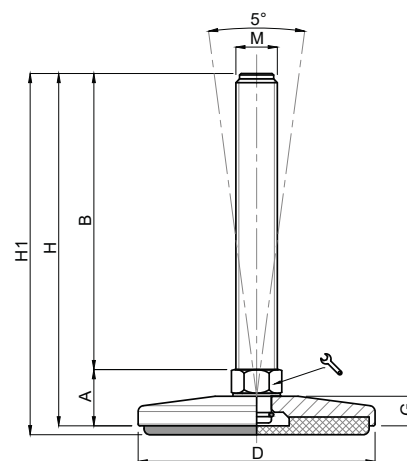

## Embases acier massif

Ø 100 à 120

Embase acier  
Tige acier  
Pied articulé oscillant

CODE		DÉSIGNATION	DIMENSIONS								CHARGE MAXI	
Standard	avec semelle		A	B	D		M	G	H	H1	Newton	
MA-15422	MA-15422/G	M16x75	25	75	100	20	⬡	M16	16	100	103	30 000
MA-15423	MA-15423/G	M16x100	25	100	100	20	⬡	M16	16	125	128	30 000
MA-15424	MA-15424/G	M16x150	25	150	100	20	⬡	M16	16	175	178	30 000
MA-15425	MA-15425/G	M20x75	25	75	100	20	⬡	M20	16	100	103	30 000
MA-15426	MA-15426/G	M20x125	25	125	100	20	⬡	M20	16	150	153	30 000
MA-15427	MA-15427/G	M20x175	25	175	100	20	⬡	M20	16	200	203	30 000
MA-15428	MA-15428/G	M24x100	25	100	100	24	⬡	M24	16	125	128	35 000
MA-15429*	MA-15429/G*	M24x150	25	150	100	24	⬡	M24	16	175	178	35 000
MA-15430*	MA-15430/G*	M24x200	25	200	100	24	⬡	M24	16	225	228	35 000
MA-15431	MA-15431/G	M30x125	26	125	100	30	⬡	M30	16	151	154	35 000
MA-15432*	MA-15432/G*	M30x175	26	175	100	30	⬡	M30	16	201	204	35 000
MA-15433*	MA-15433/G*	M30x225	26	225	100	30	⬡	M30	16	251	254	35 000
MA-15434	MA-15434/G	M16x75	25	75	120	20	⬡	M16	16	100	103	35 000
MA-15435	MA-15435/G	M16x100	25	100	120	20	⬡	M16	16	125	128	35 000
MA-15436	MA-15436/G	M16x150	25	150	120	20	⬡	M16	16	175	178	35 000
MA-15437	MA-15437/G	M20x75	25	75	120	20	⬡	M20	16	100	103	40 000
MA-15438	MA-15438/G	M20x125	25	125	120	20	⬡	M20	16	150	153	40 000
MA-15439	MA-15439/G	M20x175	25	175	120	20	⬡	M20	16	200	203	40 000
MA-15440	MA-15440/G	M24x100	25	100	120	24	⬡	M24	16	125	128	40 000
MA-15441*	MA-15441/G*	M24x150	25	150	120	24	⬡	M24	16	175	178	40 000
MA-15442*	MA-15442/G*	M24x200	25	200	120	24	⬡	M24	16	225	228	40 000
MA-15443	MA-15443/G	M30x125	26	125	120	30	⬡	M30	16	151	154	40 000
MA-15444*	MA-15444/G*	M30x175	26	175	120	30	⬡	M30	16	201	204	40 000
MA-15445*	MA-15445/G*	M30x225	26	225	120	30	⬡	M30	16	251	254	40 000

\* Référence disponible au pas fin (code + P2)

### matière

Embase en acier zingué C40.  
Tige en acier zingué livrée sans écrou.  
Semelle en caoutchouc NBR dureté 70° shore H6 (80° sur demande).