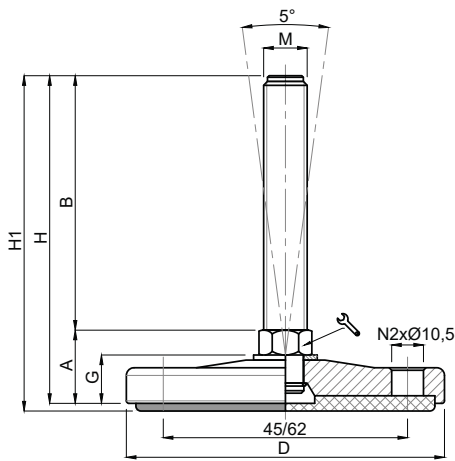

## Embases acier massif

Ø 63 à 80

Embase acier  
Tige acier  
Pied articulé oscillant fixe

CODE		DÉSIGNATION	DIMENSIONS								CHARGE MAXI	
Standard	avec semelle		A	B	D		M	G	H	H1	Newton	
MA-15480	MA-15480/G	M10x50	19	50	63	14	14	M10	11,5	69	72	18 000
MA-15481	MA-15481/G	M10x100	19	100	63	14	14	M10	11,5	119	122	18 000
MA-15482	MA-15482/G	M12x50	19	50	63	14	14	M12	11,5	69	72	18 000
MA-15483	MA-15483/G	M12x100	19	100	63	14	14	M12	11,5	119	122	18 000
MA-15484	MA-15484/G	M12x125	19	125	63	14	14	M12	11,5	144	147	18 000
MA-15485	MA-15485/G	M14x50	19	50	63	14	14	M14	11,5	69	72	18 000
MA-15486	MA-15486/G	M14x100	19	100	63	14	14	M14	11,5	119	122	18 000
MA-15487	MA-15487/G	M14x125	19	125	63	14	14	M14	11,5	144	147	18 000
MA-15488	MA-15488/G	M16x50	19	50	63	16	16	M16	11,5	69	72	18 000
MA-15489	MA-15489/G	M16x100	19	100	63	16	16	M16	11,5	119	122	18 000
MA-15490	MA-15490/G	M16x125	19	125	63	16	16	M16	11,5	144	147	18 000
MA-15500/10	MA-15500/10/G	M10x50	20	50	80	14	14	M10	11,5	70	73	20 000
MA-15501/10	MA-15501/10/G	M10x100	20	100	80	14	14	M10	11,5	120	123	20 000
MA-15500/12	MA-15500/12/G	M12x50	20	50	80	14	14	M12	11,5	70	73	20 000
MA-15501/12	MA-15501/12/G	M12x100	20	100	80	14	14	M12	11,5	120	123	20 000
MA-15500	MA-15500/G	M14x50	20	50	80	14	14	M14	11,5	70	73	20 000
MA-15501	MA-15501/G	M14x100	20	100	80	14	14	M14	11,5	120	123	20 000
MA-15502	MA-15502/G	M14x150	20	150	80	14	14	M14	11,5	170	173	20 000
MA-15503	MA-15503/G	M16x75	20	75	80	16	16	M16	11,5	95	98	20 000
MA-15504	MA-15504/G	M16x100	20	100	80	16	16	M16	11,5	120	123	20 000
MA-15505	MA-15505/G	M16x150	20	150	80	16	16	M16	11,5	170	173	20 000
MA-15506	MA-15506/G	M20x75	20	75	80	20	20	M20	11,5	95	98	25 000
MA-15507	MA-15507/G	M20x125	20	125	80	20	20	M20	11,5	145	148	25 000
MA-15508	MA-15508/G	M20x175	20	175	80	20	20	M20	11,5	195	198	25 000